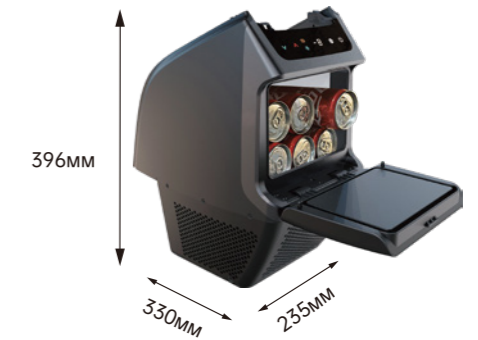

Холодильник Model Y

- | И охлаждение, и отопление
- | Установка без потерь
- | функция памяти

модель MY-5