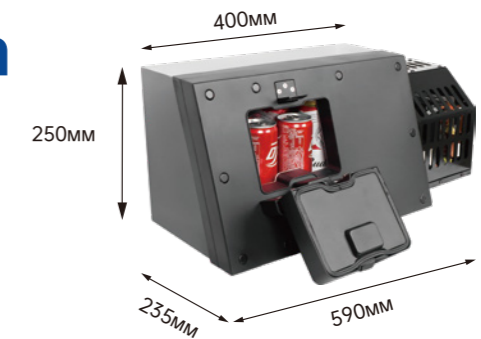

Холодильник BYD Han

- | большая ёмкость
- | И охлаждение, и отопление
- | функция памяти

модель BH-9