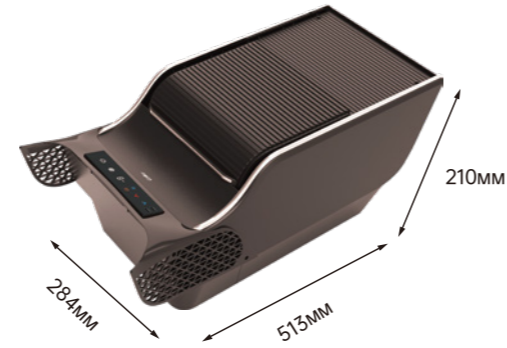

## Холодильник AITO M7

- | отложенное отключение питания
- | И охлаждение, и отопление
- | Раздвижное отверстие двери

модель MS7

чистый объём	7L
Температура	-8~10°C/10~55°C
Хладагент	R134a (15г)
Метод охлаждения	DC компрессор
Власть	охлаждение30w отопление30w
Входное напряжение	DC 12 В
Размер изделия	Ш513ммxГ284ммxВ210мм
Размер упаковки	Ш520ммxГ340ммxВ282мм
гири	Вес нетто5.8кг Вес брутто6.8кг