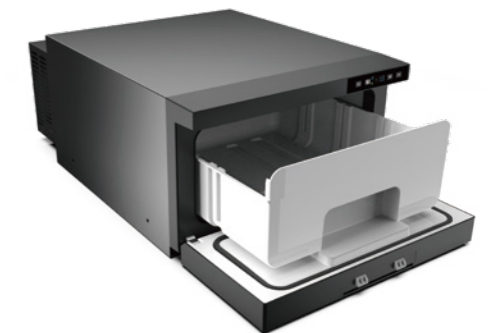

# Выдвижной холодильник

Встроенный дизайн

Для транспортных средств и лодок

Антивибрационный дизайн

Ящичный холодильник DC21DRG

Чистая пропускная способность	21л
Диапазон температур	-18°C~10°C
Хладагент	R134a/R600a
Изоляция	С-пентан
Входная мощность	DC 55Вт
Входное напряжение	DC 12/24В
Размер изделия	Д572 мм*Ш440мм* В270мм
Размеры упаковки	Д625мм* Ш495мм* В325мм
Вес	13кг/нетто, 18кг/брутто
Количество загрузки	280 шт/20GP, 588 шт/40GP, 672 шт/40HQ