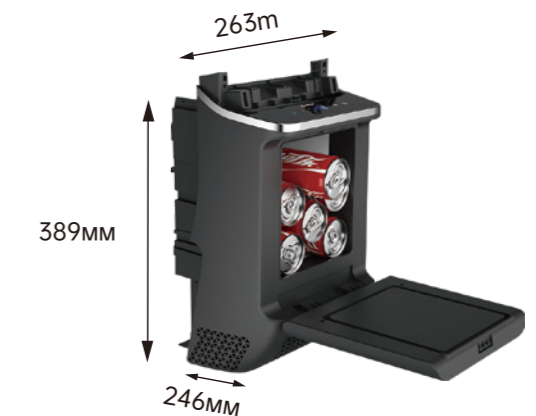

модель LE-5

чистый объём	4.3L
Температура	-8~10°C/10~55°C
Хладагент	R134a (13r)
Слой пенопласта	циклопентан
Власть	охлаждение30w отопление30w
Входное напряжение	DC 12 В
Размер изделия	Ш246ммxГ263ммxВ389мм
Размер упаковки	Ш326ммxГ340ммxВ464мм
гири	Вес нетто5.5кг Вес брутто6.5кг