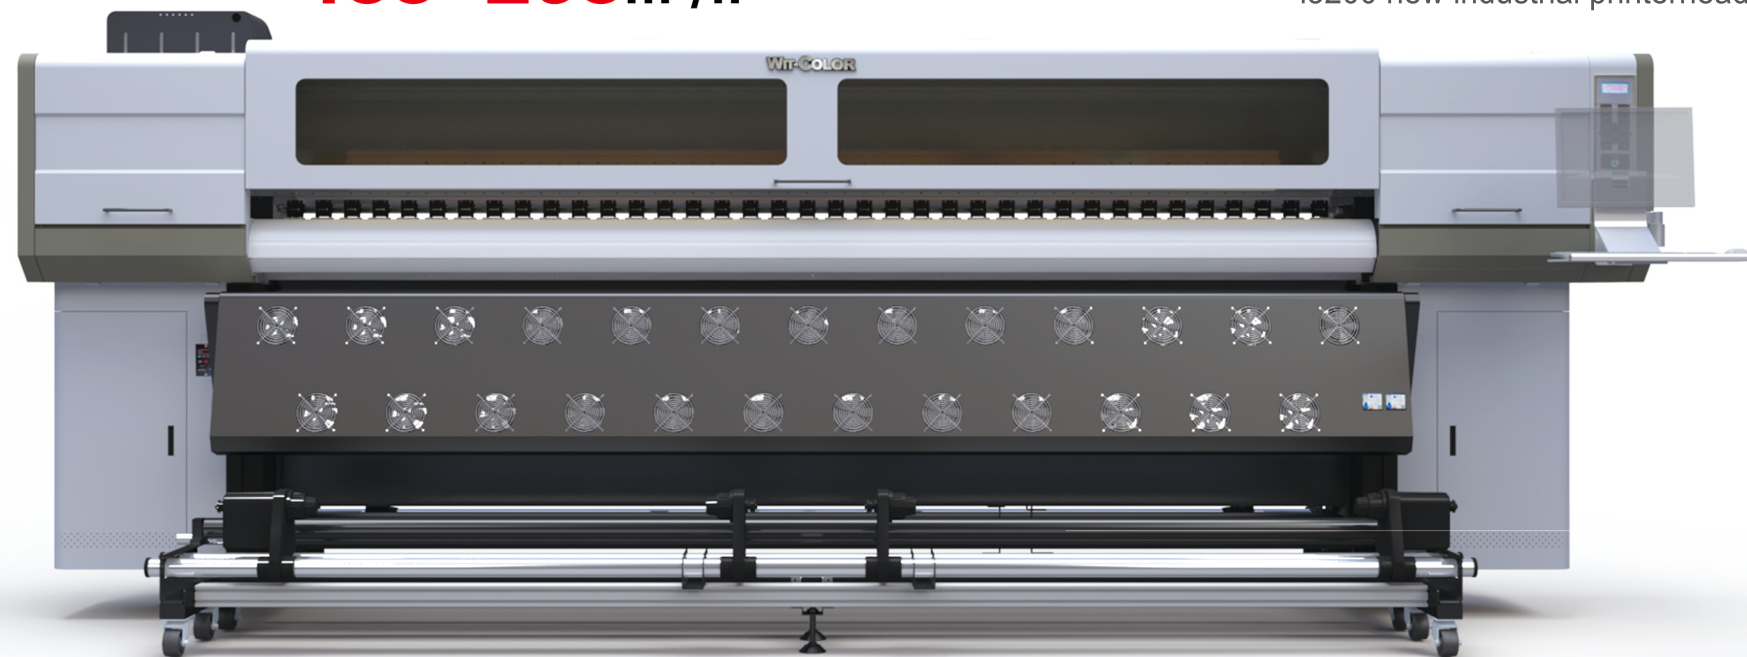

NEW 最新 赛博EPSON系列3308写真机

WIT-COLOR EPSON Printhead 3.3m Eco-Solvent Printers

工业级打印 影像级2400dpi输出

i3200最新工业喷头

Industrial print 2400dpi photo level output
i3200 new industrial printerhead

488-268m²/h

3304/2

EPSON i3200 8/6/4头

选配双送双收

i3200喷头 全面升级 更高速 更精细 更稳定

EPSON i3200 Printhead All-Round Upgrade, Faster, Finer, More Stable!

白金7代喷头
Platinum DX7

i3200喷头
i3200 Printhead

红宝石烘干风扇
Carbon Fiber Drying +Fans

新一代控制系统
New Generation Control System

合金导轨梁
Alloy Rail Beam

全金属一体式高精墨栈
Full Alloy Printhead Maintenance Station

喷头防撞系统
P.H. Anti-collision System

选配全套电脑托架
Computer Tray(Optional)

T 技术参数 Technical parameters

最新3308写真机 3.3m Eco-Solvent Printer

设备型号 Printer Model	赛博EPSON系列3308/3304/2		
喷头型号 Print Head Quantity	i3200		
打印宽度 Printing Width	3.2m		
打印速度 Printing Speed	打印模式 Printing Mode		i3200
	8H	1PASS	488m ² /h
		2PASS	268m ² /h
		3PASS	160m ² /h
	4H	3PASS	130m ² /h
		4PASS	100m ² /h
		6PASS	70m ² /h
	2H	3PASS	68m ² /h
		4PASS	50m ² /h
6PASS		35m ² /h	
墨水种类 Ink Type	黄红蓝黑弱溶剂/水性 CMYK Eco-Solvent Ink/Water Based Ink		
物料 Media	物料处理 Media Processing	卷对卷+自动放布(可选)+自动收布(可选) Roll to Roll+Auto Feeding+Auto Roll Up	
	物料烘干 Media Heating	前加热/后加热 Pre & Post-Media Heating	
	物料种类 Media Types	户外弱溶剂型卷材(灯布、车身贴、背光材料、PP及户外写真机材料) Outdoor Eco-Solvent & Solvent Based Roll Media	
图片资料格式 Image Format	TIFF,JPG,EPS,PDF		
RIP软件 RIP Software	MAINTOP标配(Standard)/PHOTOPRINT选配(Optional)		
通讯接口 Interface	USB3.0/网络接口		
操作系统 Operating System	OS(操作系统): WIN7 Ultimate(旗舰版)/WIN10 Professional(专业版) 64Bit		
电源 Power Supply	AC220V 50HZ±10%,需UPS AC 220V, 50Hz±10%, UPS is required		
功率 Power	10000W		
电脑配置 PC Configuration	CPU: INTEL i5/i7系列 SSD(固态硬盘): 250G (For Disk C Only) C盘系统盘使用 HD(硬盘): 2TB	RAM(内存): 8G/16G Motherboard(主板): ASUS品牌	
温度/湿度 Temperature / Humidity	温度: 20-30°C, 湿度60-70% Temperature 20-30 °C Humidity 60-70%		
包装尺寸 长/宽/高 Packing Size L/W/H	5.10x1.50x1.95 m		
毛重/净重 G.W./N.W.	1080kg/920kg		