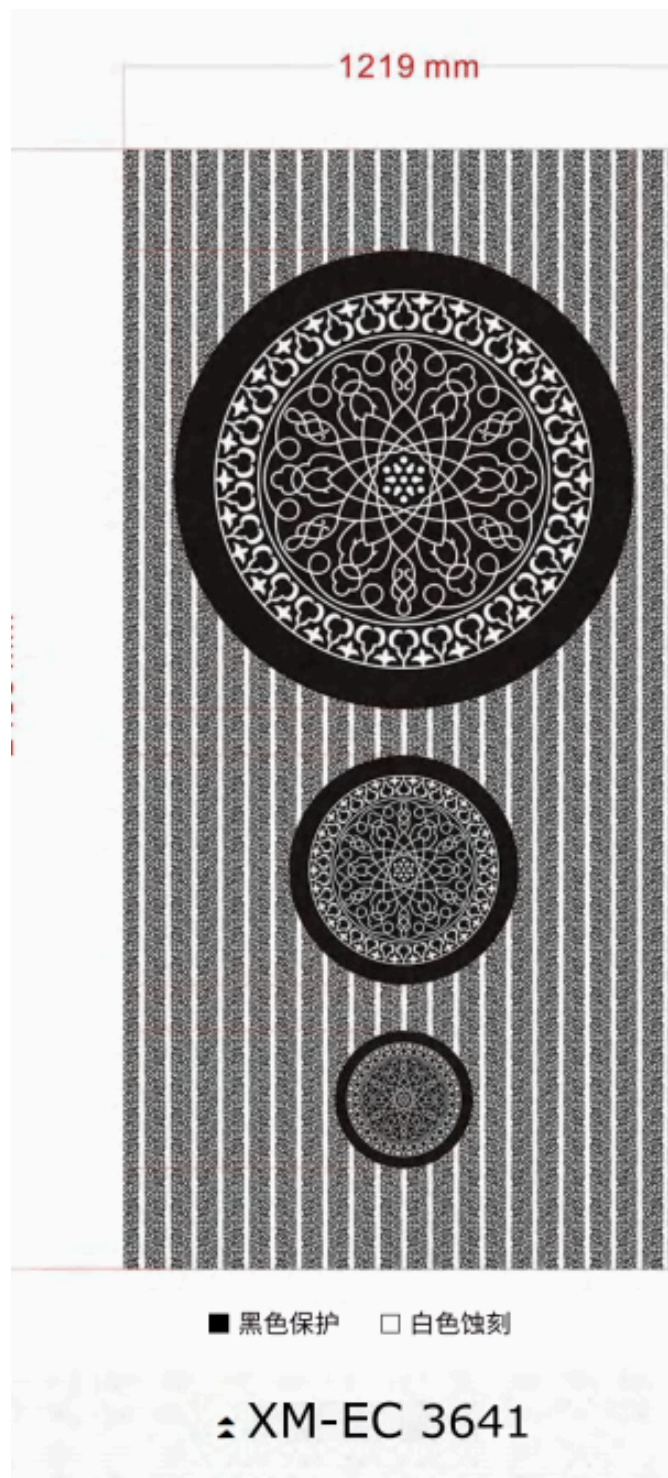

1220.0 mm

2440.0 mm

■ 黑色保护 □ 白色蚀刻

△ XM-EC 3634

1220.0 mm

2438 mm

■ 黑色保护 □ 白色蚀刻

△ XM-EC 3635

1219 mm

2438 mm

■ 黑色保护 □ 白色蚀刻

△ XM-EC 3636