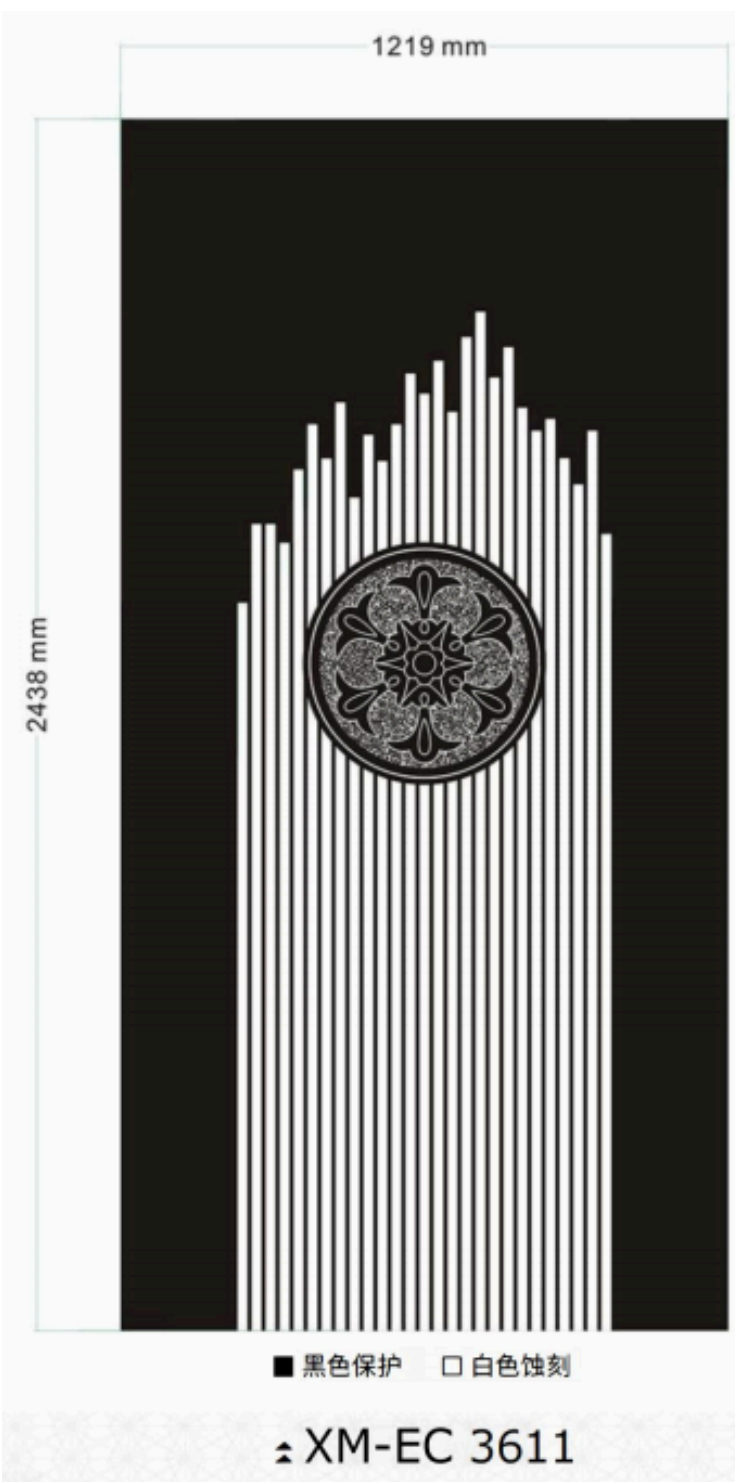

1220.0 mm

2440.0 mm

■ 黑色保护 □ 白色蚀刻

△ XM-EC 3614

1220 mm

2440 mm

■ 黑色保护 □ 白色蚀刻

△ XM-EC 3615