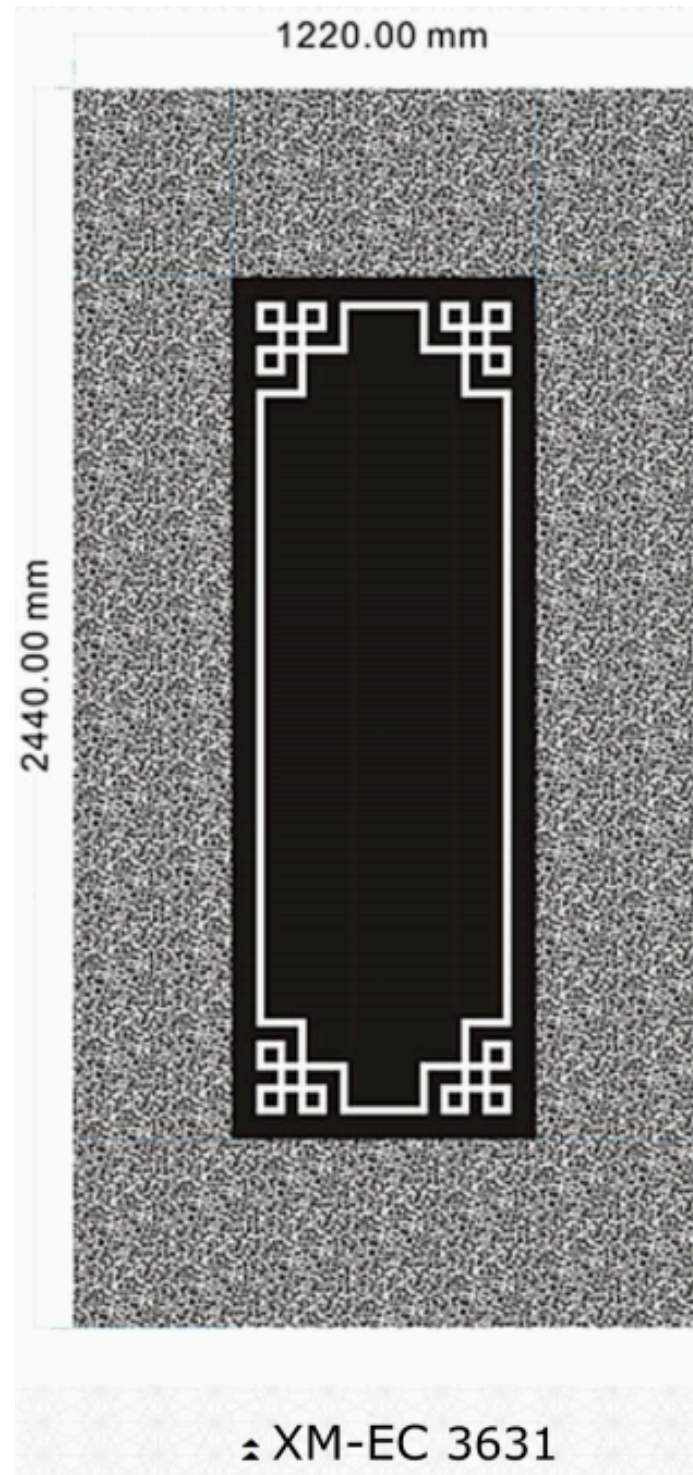

■ 黑色保护 □ 白色蚀刻

△ XM-EC 3616

■ 黑色保护 □ 白色蚀刻

△ XM-EC 3617

1219 mm

2438 mm

■ 黑色保护 □ 白色蚀刻

△ XM-EC 3633

1219 mm

2438 mm

■ 黑色保护 □ 白色蚀刻

△ XM-EC 3636