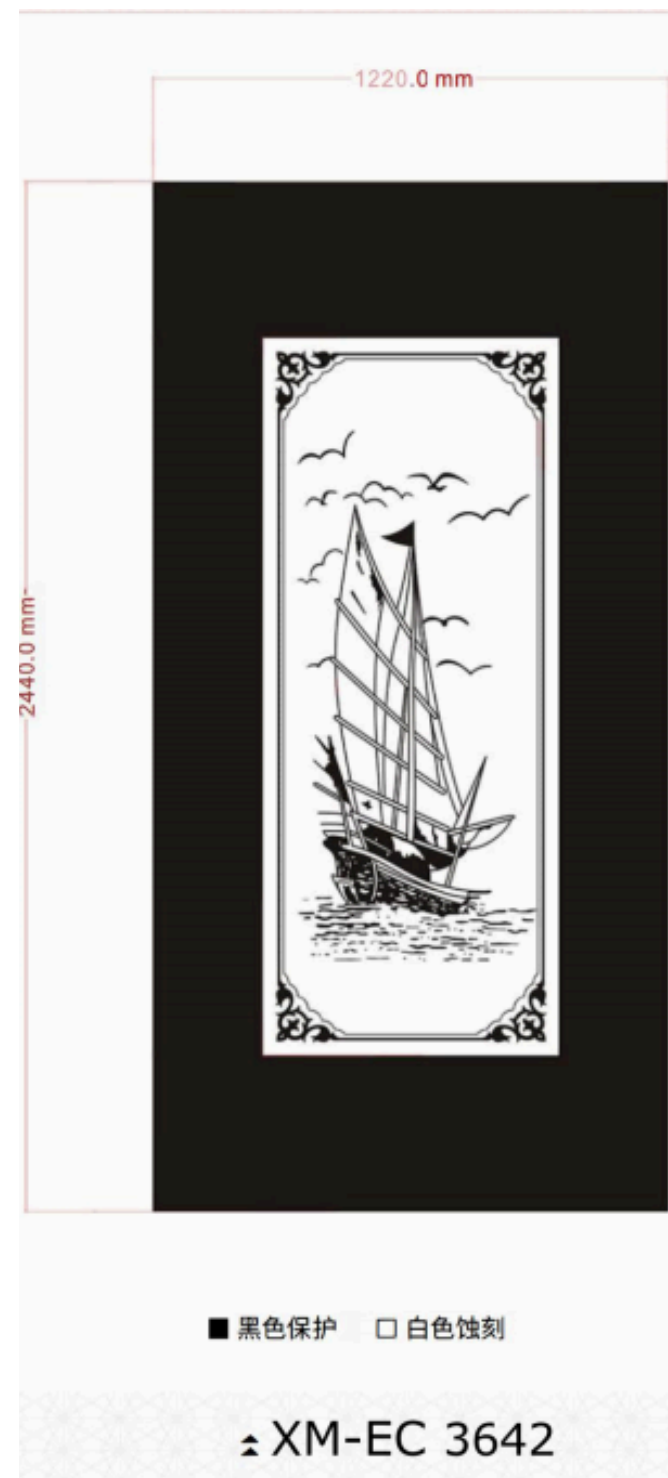

1220.0 mm

2440.0 mm

■ 黑色保护 □ 白色蚀刻

△ XM-EC 3634

1220.0 mm

2438 mm

■ 黑色保护 □ 白色蚀刻

△ XM-EC 3635

1219 mm

2438 mm

■ 黑色保护 □ 白色蚀刻

△ XM-EC 3636