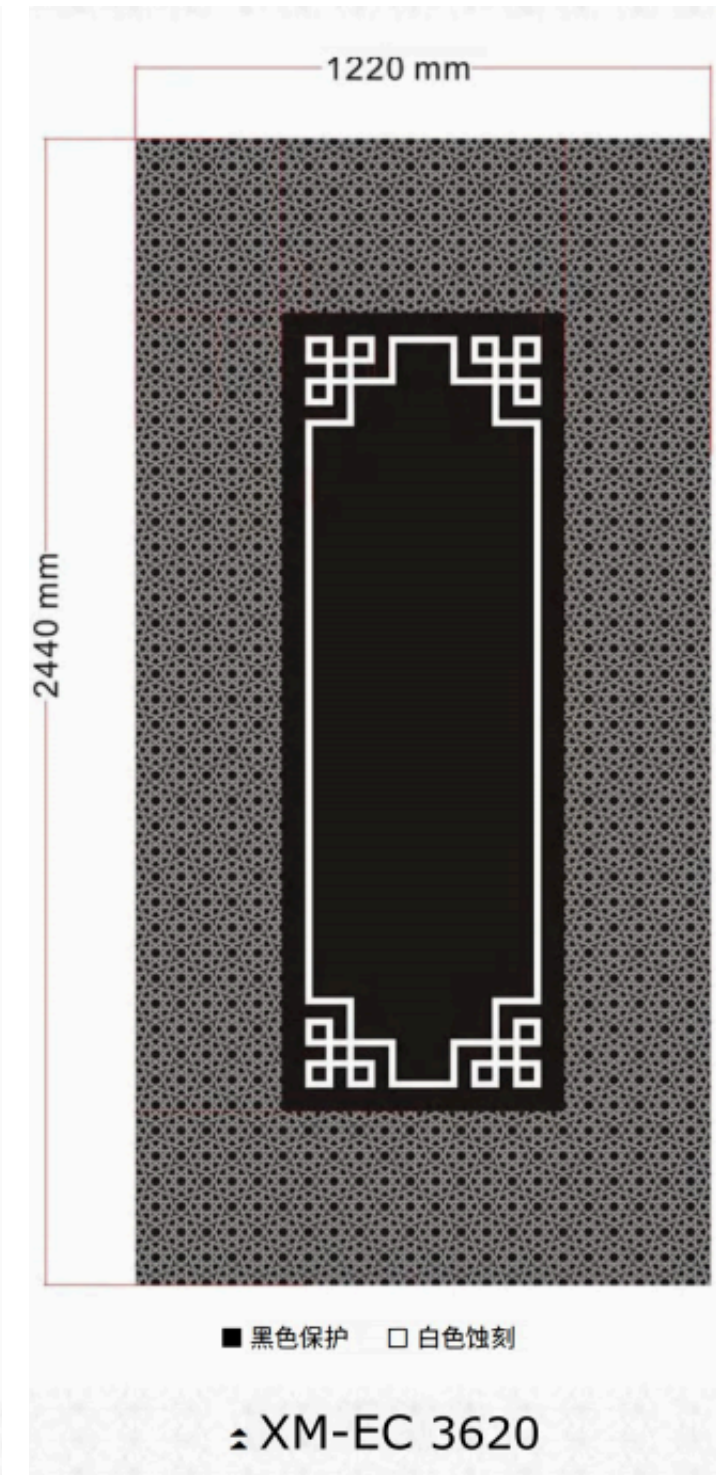

1220.0 mm

2440.0 mm

■ 黑色保护 □ 白色蚀刻

△ XM-EC 3614

1220 mm

2440 mm

■ 黑色保护 □ 白色蚀刻

△ XM-EC 3615

■ 黑色保护 □ 白色蚀刻

△ XM-EC 3616

■ 黑色保护 □ 白色蚀刻

△ XM-EC 3617

1219 mm

2438 mm

■ 黑色保护 □ 白色蚀刻

△ XM-EC 3633

1220.0 mm

2440.0 mm

■ 黑色保护 □ 白色蚀刻

△ XM-EC 3634

1220.0 mm

2438 mm

■ 黑色保护 □ 白色蚀刻

△ XM-EC 3635

1219 mm

2438 mm

■ 黑色保护 □ 白色蚀刻

△ XM-EC 3636