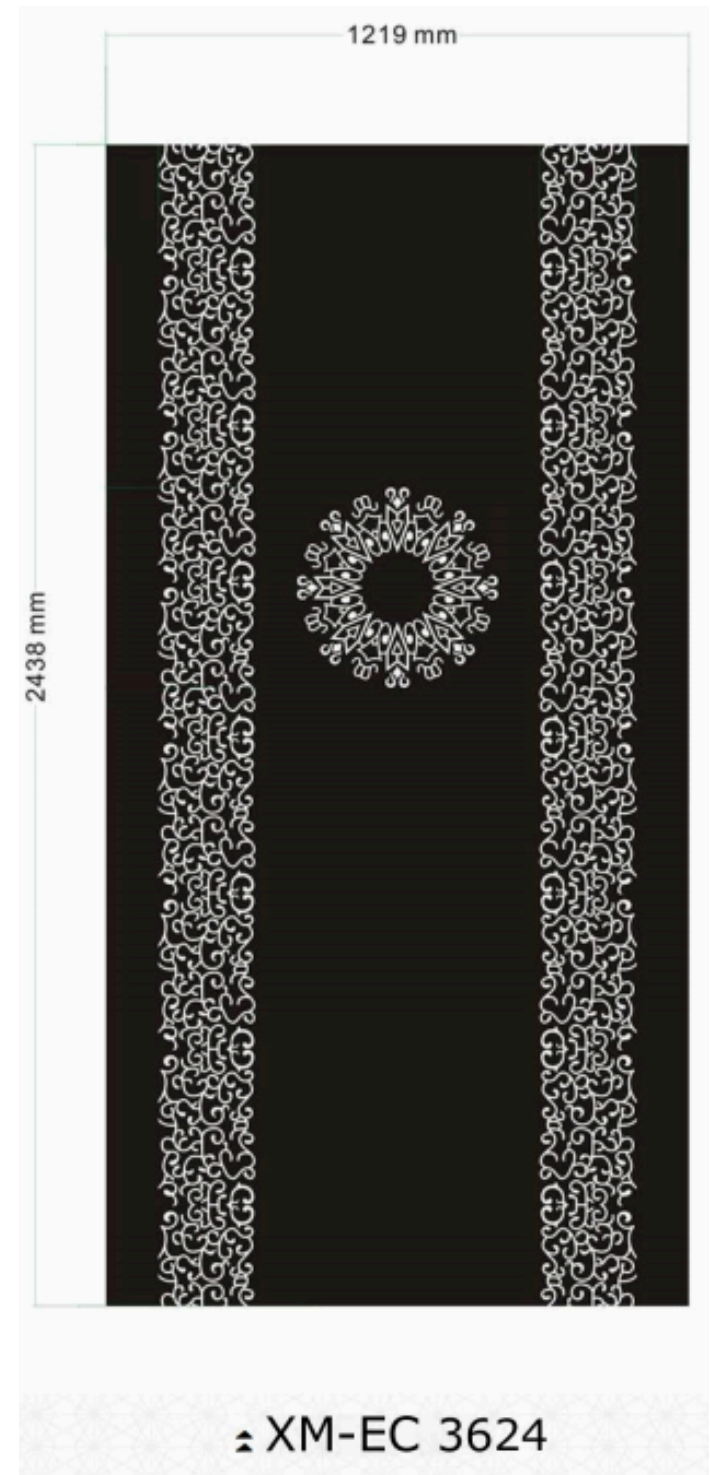

■ 黑色保护 □ 白色蚀刻

△ XM-EC 3616

■ 黑色保护 □ 白色蚀刻

△ XM-EC 3617

1219 mm

2438 mm

■ 黑色保护 □ 白色蚀刻

△ XM-EC 3633

1220.0 mm

2440.0 mm

■ 黑色保护 □ 白色蚀刻

△ XM-EC 3634

1220.0 mm

2438 mm

■ 黑色保护 □ 白色蚀刻

△ XM-EC 3635