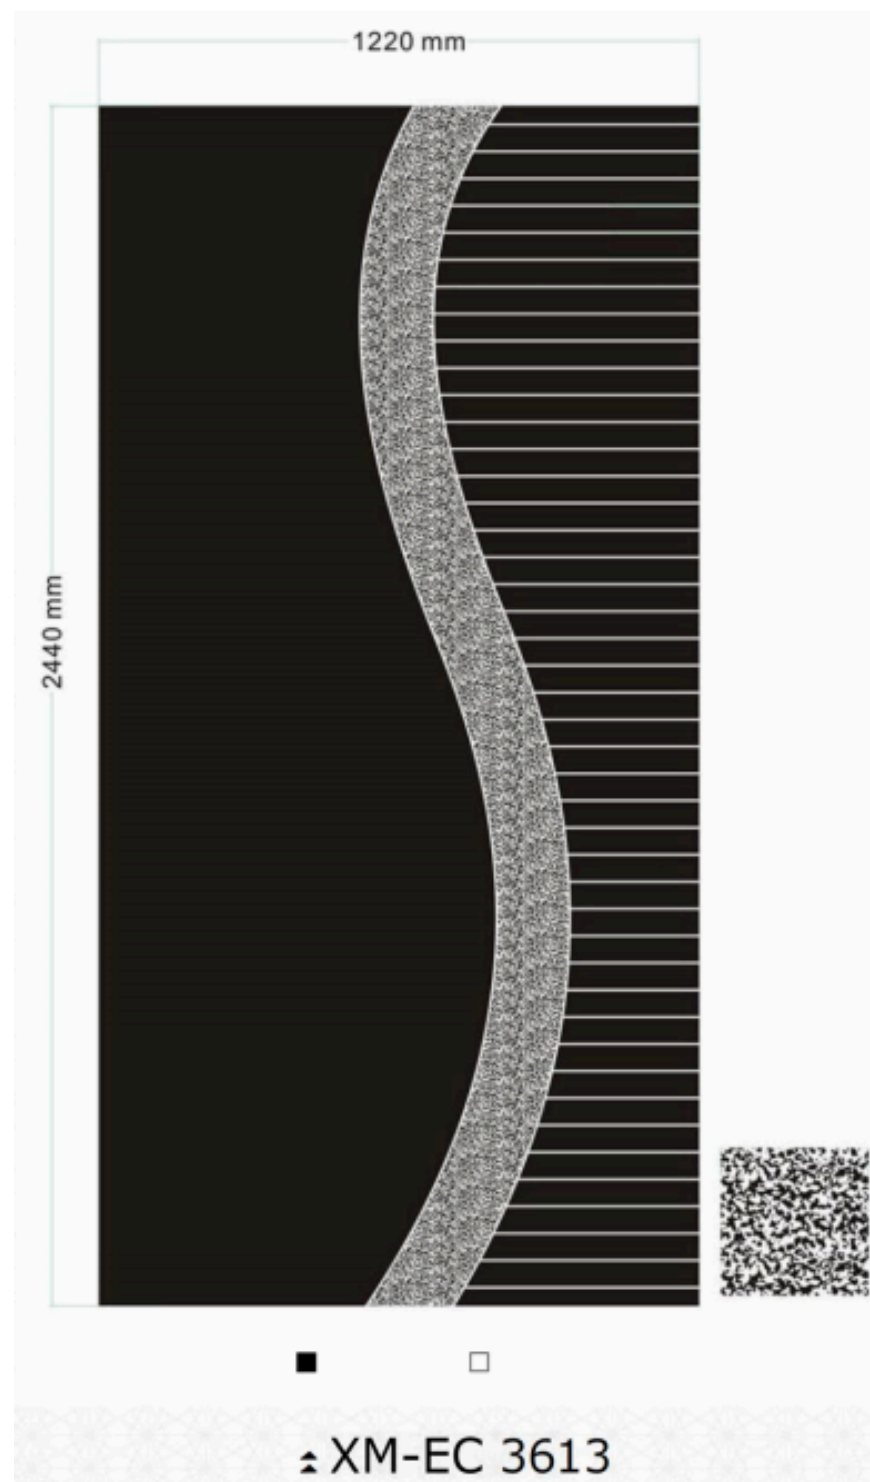

■ 黑色保护 □ 白色蚀刻

△ XM-EC 3607

■ 黑色保护 □ 白色蚀刻

△ XM-EC 3608

■ 黑色保护 □ 白色蚀刻

△ XM-EC 3609

■ 黑色保护 □ 白色蚀刻

△ XM-EC 3610

1220.0 mm

2440.0 mm

■ 黑色保护 □ 白色蚀刻

△ XM-EC 3614

1220 mm

2440 mm

■ 黑色保护 □ 白色蚀刻

△ XM-EC 3615

1220.0 mm

2440.0 mm

■ 黑色保护 □ 白色蚀刻

△ XM-EC 3634

1220.0 mm

2438 mm

■ 黑色保护 □ 白色蚀刻

△ XM-EC 3635

1219 mm

2438 mm

■ 黑色保护 □ 白色蚀刻

△ XM-EC 3636