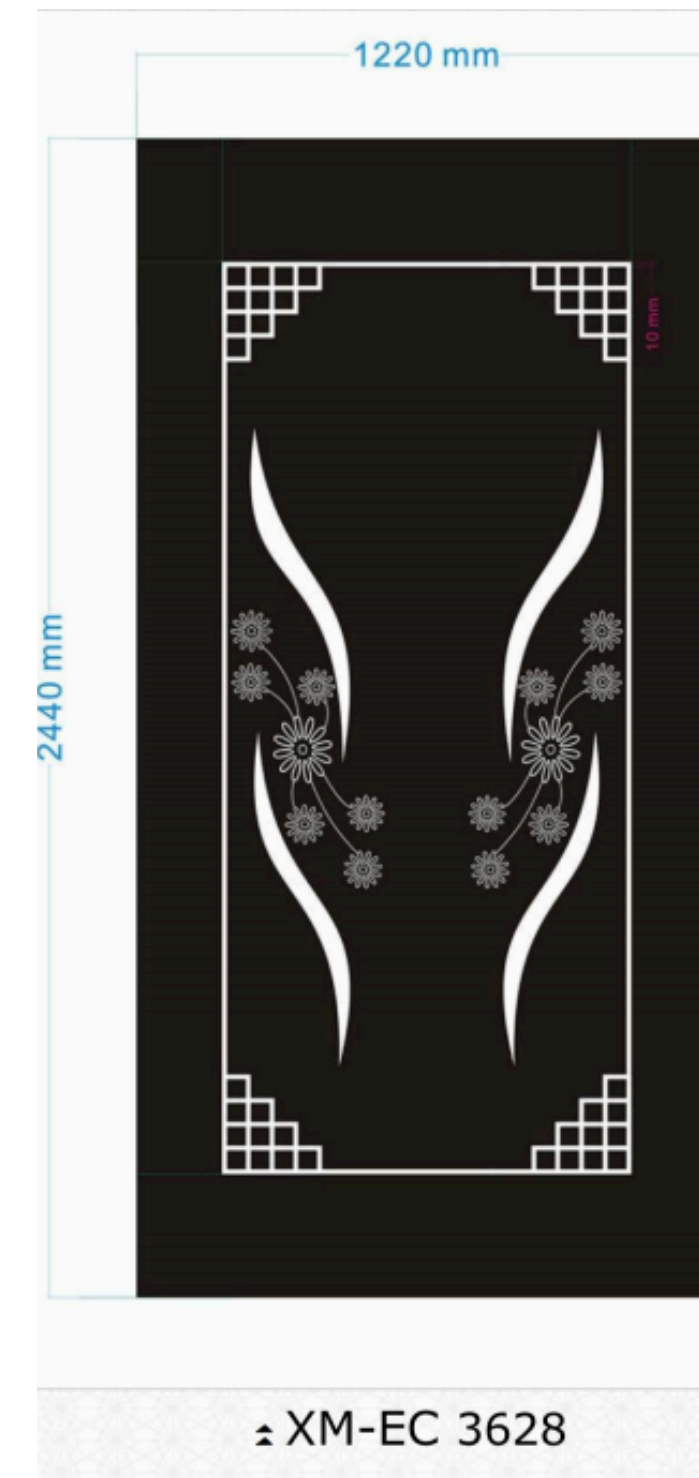

1220.0 mm

2440.0 mm

■ 黑色保护 □ 白色蚀刻

△ XM-EC 3614

1220 mm

2440 mm

■ 黑色保护 □ 白色蚀刻

△ XM-EC 3615

■ 黑色保护 □ 白色蚀刻

△ XM-EC 3616

■ 黑色保护 □ 白色蚀刻

△ XM-EC 3617

1219 mm

2438 mm

■ 黑色保护 □ 白色蚀刻

△ XM-EC 3633

1220.0 mm

2440.0 mm

■ 黑色保护 □ 白色蚀刻

△ XM-EC 3634

1220.0 mm

2438 mm

■ 黑色保护 □ 白色蚀刻

△ XM-EC 3635

1219 mm

2438 mm

■ 黑色保护 □ 白色蚀刻

△ XM-EC 3636