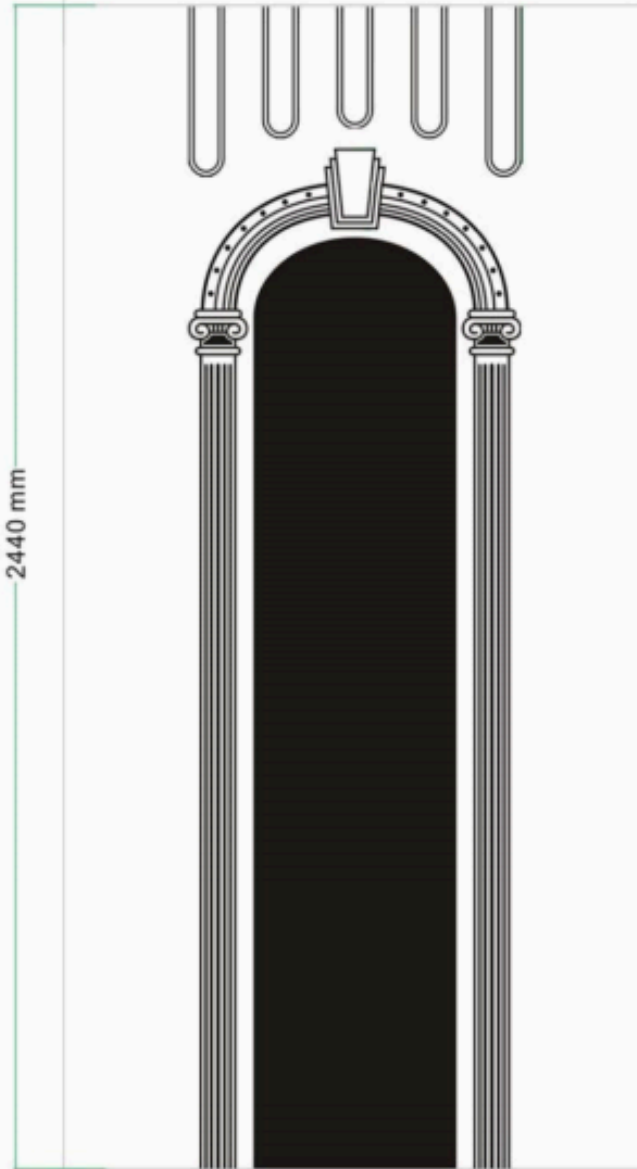

1220.0 mm

2440.0 mm

■ 黑色保护 □ 白色蚀刻

△ XM-EC 3614

1220 mm

2440 mm

■ 黑色保护 □ 白色蚀刻

△ XM-EC 3615

1220.0 mm

2440.0 mm

■ 黑色保护 □ 白色蚀刻

△ XM-EC 3634

1220.0 mm

2438 mm

■ 黑色保护 □ 白色蚀刻

△ XM-EC 3635

1219 mm

2438 mm

■ 黑色保护 □ 白色蚀刻

△ XM-EC 3636