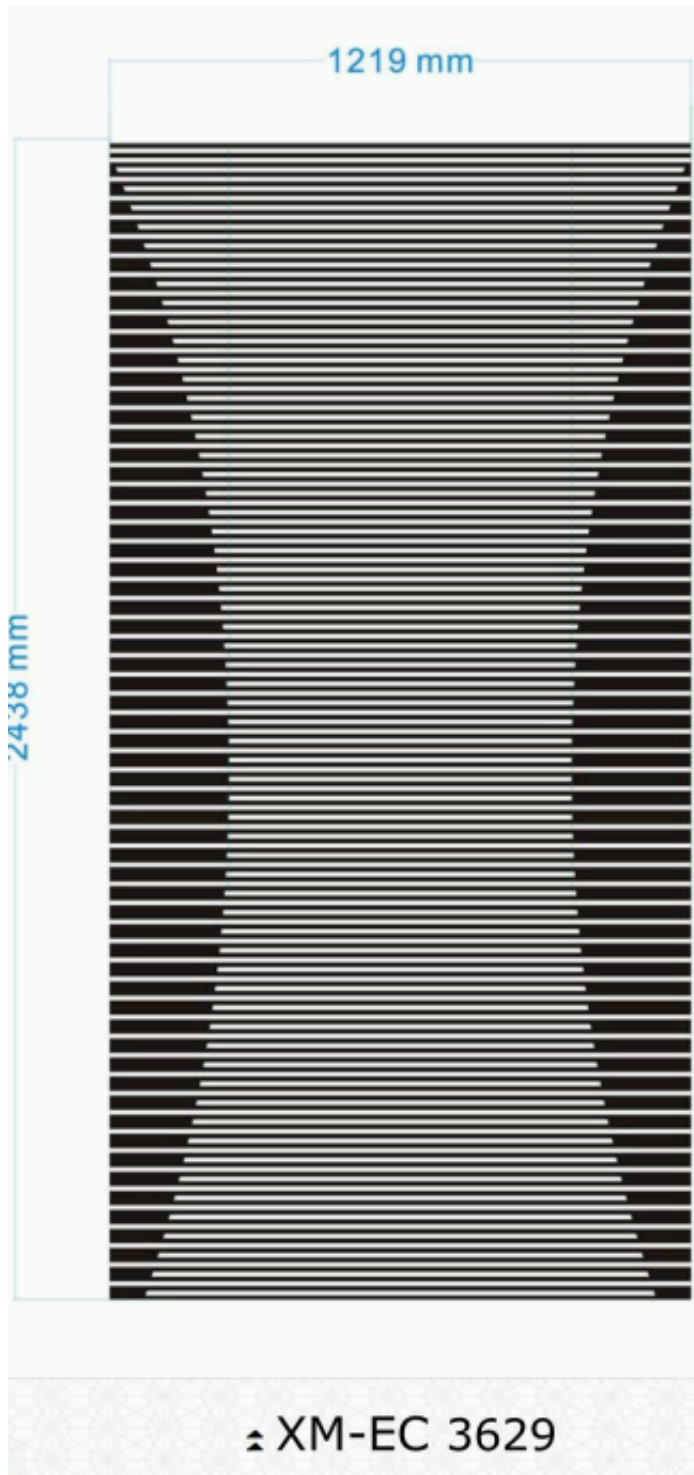

1220.0 mm

2440.0 mm

■ 黑色保护 □ 白色蚀刻

△ XM-EC 3614

1220 mm

2440 mm

■ 黑色保护 □ 白色蚀刻

△ XM-EC 3615

■ 黑色保护 □ 白色蚀刻

△ XM-EC 3616

■ 黑色保护 □ 白色蚀刻

△ XM-EC 3617

1219 mm

2438 mm

■ 黑色保护 □ 白色蚀刻

△ XM-EC 3633

1220.0 mm

2440.0 mm

■ 黑色保护 □ 白色蚀刻

△ XM-EC 3634

1220.0 mm

2438 mm

■ 黑色保护 □ 白色蚀刻

△ XM-EC 3635

1219 mm

2438 mm

■ 黑色保护 □ 白色蚀刻

△ XM-EC 3636