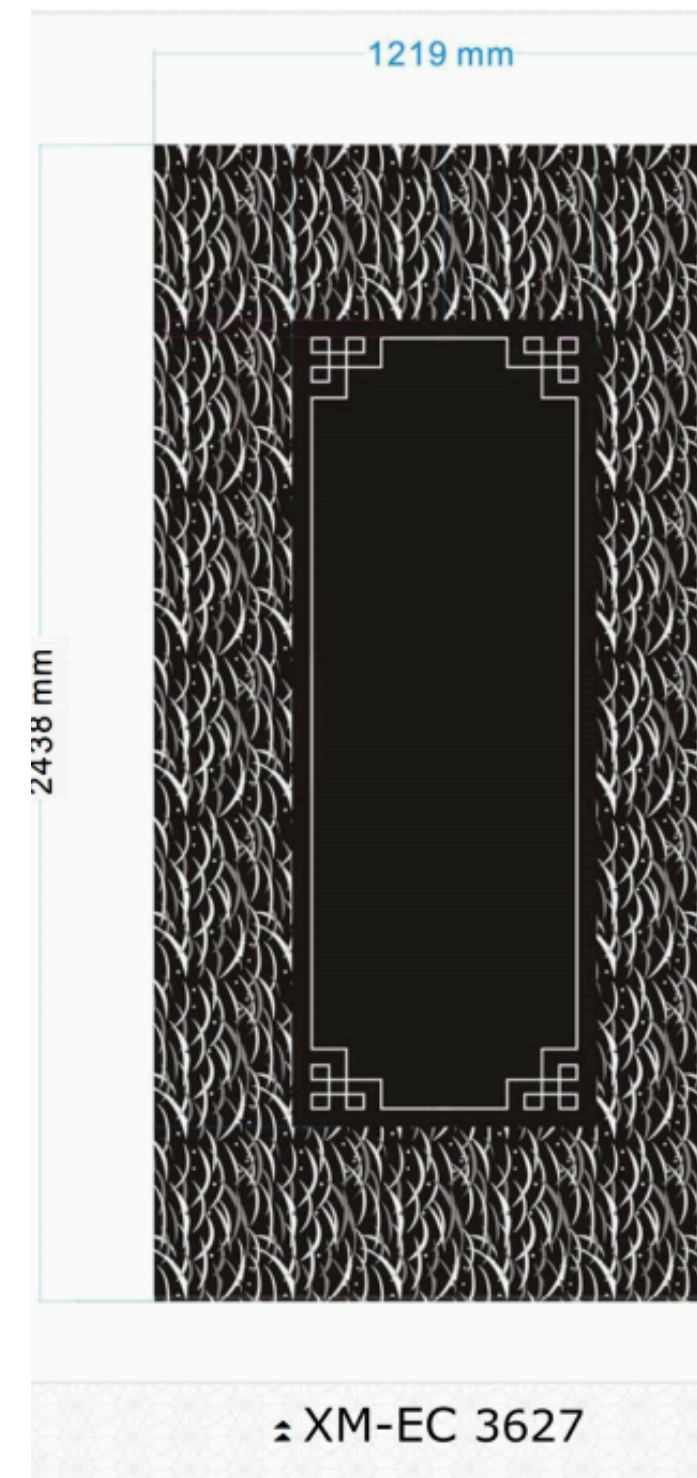

■ 黑色保护 □ 白色蚀刻

△ XM-EC 3616

■ 黑色保护 □ 白色蚀刻

△ XM-EC 3617

1219 mm

2438 mm

■ 黑色保护 □ 白色蚀刻

△ XM-EC 3633

1220.0 mm

2440.0 mm

■ 黑色保护 □ 白色蚀刻

△ XM-EC 3634

1220.0 mm

2438 mm

■ 黑色保护 □ 白色蚀刻

△ XM-EC 3635

1219 mm

2438 mm

■ 黑色保护 □ 白色蚀刻

△ XM-EC 3636