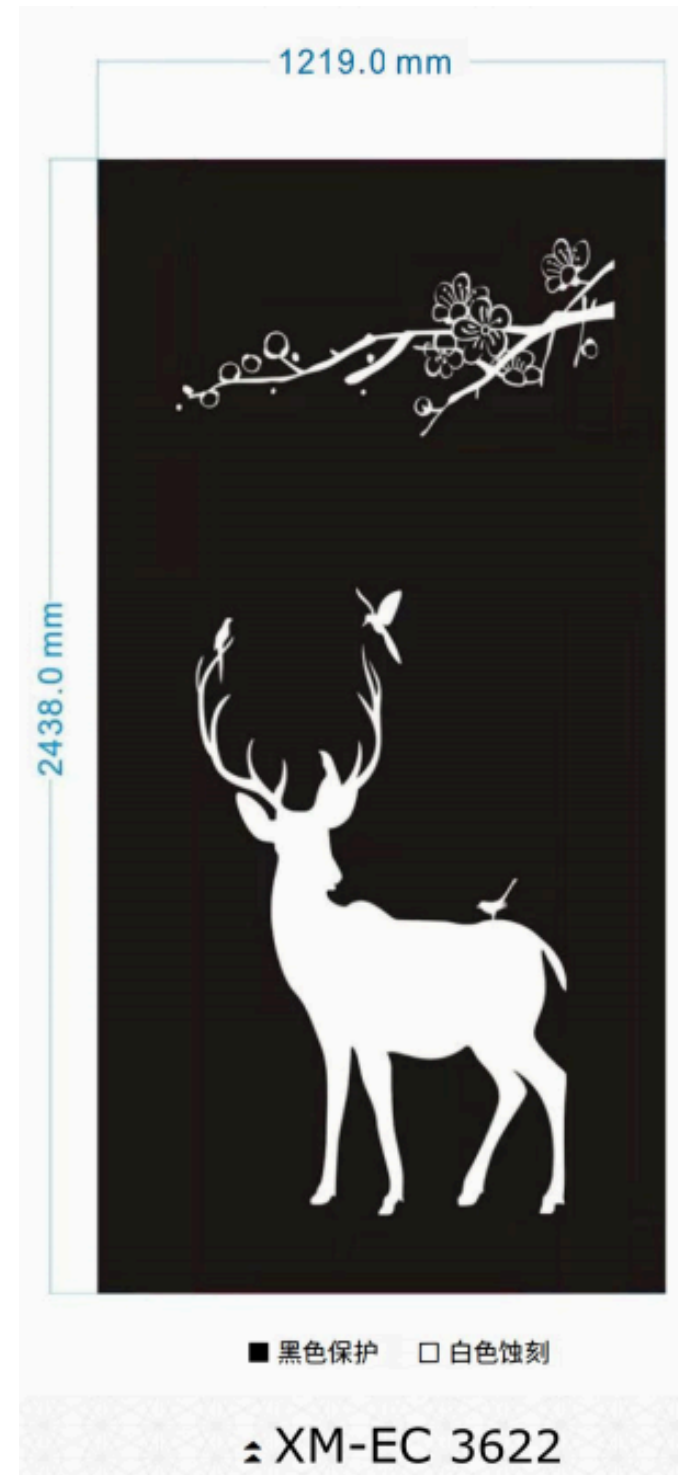

■ 黑色保护 □ 白色蚀刻

△ XM-EC 3616

■ 黑色保护 □ 白色蚀刻

△ XM-EC 3617

1219 mm

2438 mm

■ 黑色保护 □ 白色蚀刻

△ XM-EC 3633

1220.0 mm

2440.0 mm

■ 黑色保护 □ 白色蚀刻

△ XM-EC 3634

1220.0 mm

2438 mm

■ 黑色保护 □ 白色蚀刻

△ XM-EC 3635

1219 mm

2438 mm

■ 黑色保护 □ 白色蚀刻

△ XM-EC 3636