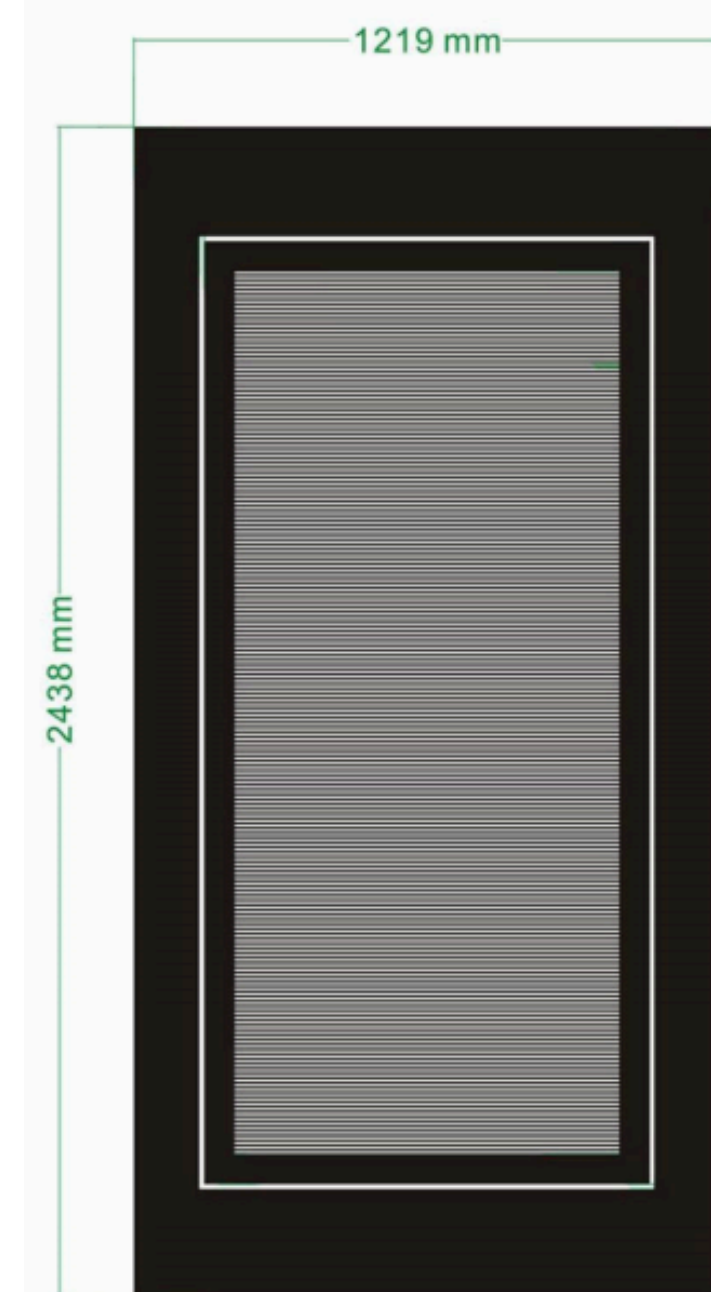

■ 黑色保护 □ 白色蚀刻