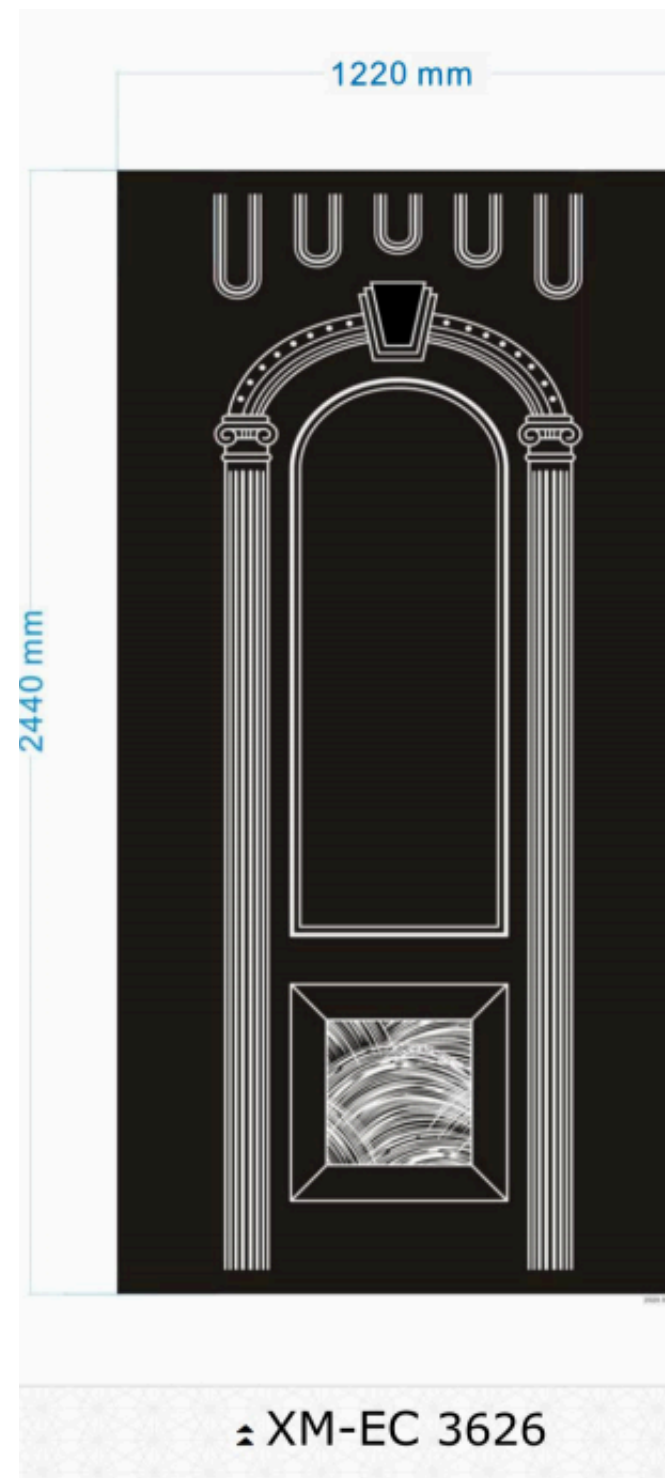

■ 黑色保护 □ 白色蚀刻

△ XM-EC 3616

■ 黑色保护 □ 白色蚀刻

△ XM-EC 3617

1219 mm

2438 mm

■ 黑色保护 □ 白色蚀刻

△ XM-EC 3633