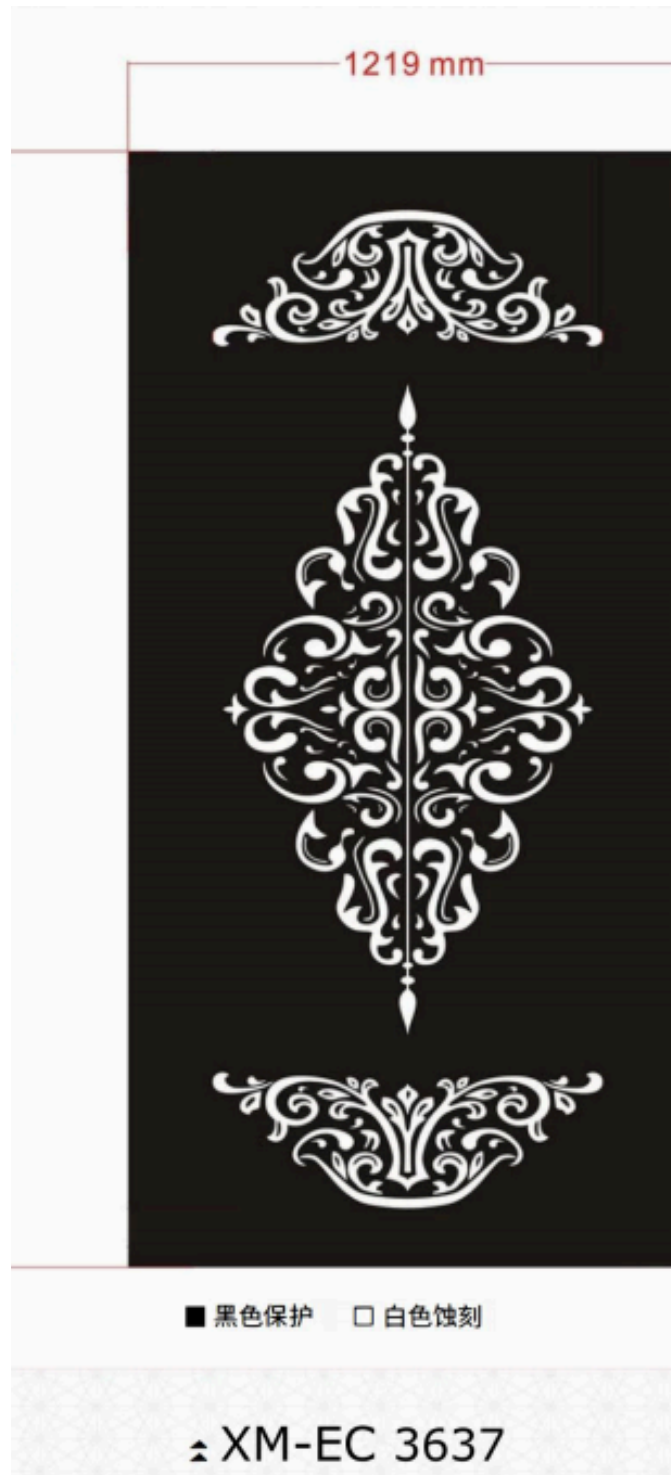

1220.0 mm

2440.0 mm

■ 黑色保护 □ 白色蚀刻

△ XM-EC 3634

1220.0 mm

2438 mm

■ 黑色保护 □ 白色蚀刻

△ XM-EC 3635

1219 mm

2438 mm

■ 黑色保护 □ 白色蚀刻

△ XM-EC 3636