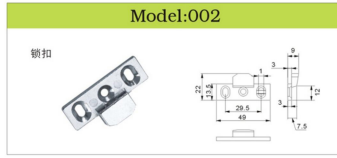

www.kayne-bm.com