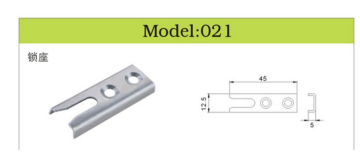

www.kayne-bm.com