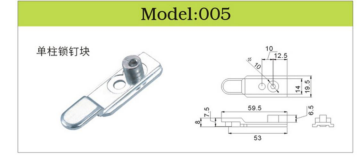

www.kayne-bm.com