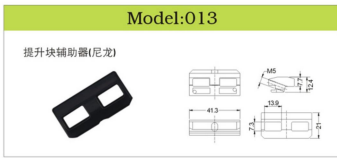

www.kayne-bm.com