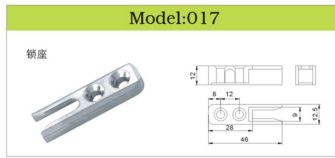

www.kayne-bm.com