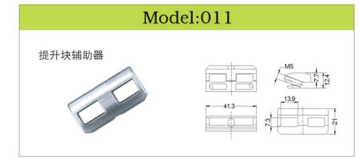

www.kayne-bm.com