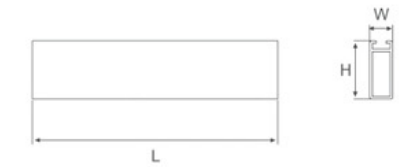

T=1.4

L长度mm	W	H	米重kg/m	重量kg
3000	12	30.5	0.319	0.957

可按客户要求订制长度和造型
The length and shape can be customized according to customer requirements型号
Model YL-F0011产品名称
Name 衣通
Wardrobe tube材质
Material 铝合金
Aluminum alloy表面处理
Finish 哑金 古铜金 喷砂铁灰 哑黑