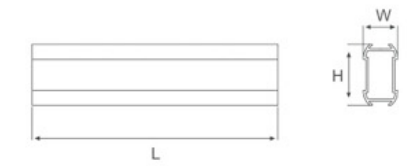

T=1.2

L长度mm	W	H	米重kg/m	重量kg
3000	18	32	0.331	0.993