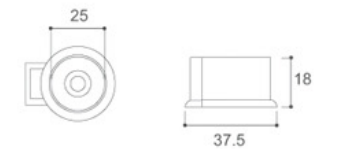

T=1.1

产品名称
Name **YL-F0032 圆形款衣通座**

材质
Material 锌合金+ABS塑料
Zinc alloy+ABS Plastic

表面处理
Finish    

T=2.5

产品名称
Name **YL-F0033 法兰圆座**

材质
Material 锌合金
Zinc alloy

表面处理
Finish    