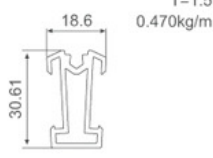

YL-F0018

T=1.5
0.346kg/m

YL-F0019

T=1.2
0.303kg/m

YL-F0020

T=1.7
0.453kg/m

YL-F0021

T=1.5
0.470kg/m

T=1.4

L长度mm	W	H	米重kg/m	重量kg
3000	12	30.5	0.319	0.957

可按客户要求订制长度和造型
The length and shape can be customized according to customer requirements型号
Model YL-F0011产品名称
Name 衣通
Wardrobe tube材质
Material 铝合金
Aluminum alloy表面处理
Finish 哑金 古铜金 喷砂铁灰 哑黑