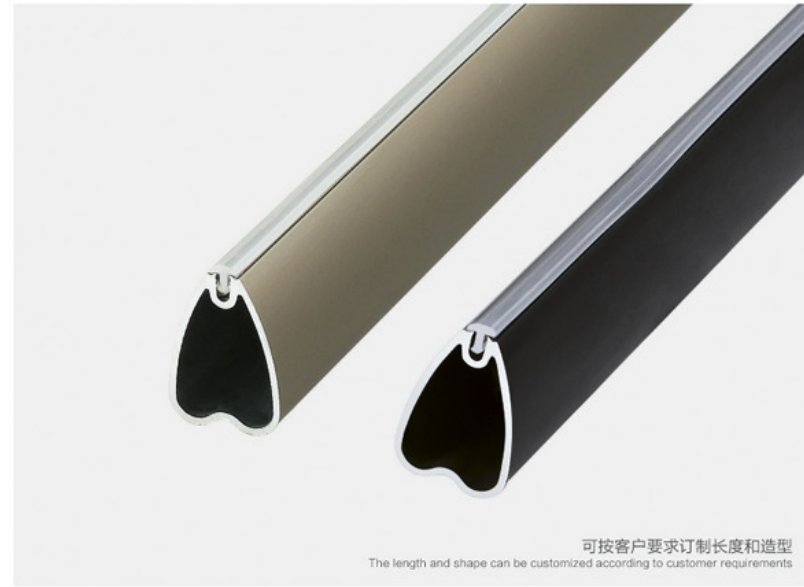

型号 Model	YL-F0015			
产品名称 Name	衣通 Wardrobe tube			
材质 Material	铝合金 Aluminum alloy			
表面处理 Finish				
	哑金	古铜金	喷砂铁灰	哑黑

可选壁厚 T=0.85 / 1.0

T=1.0

L长度mm	W	H	米重kg/m	重量kg
3000	20.5	28.4	0.240	1.0