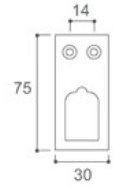

可选壁厚 T=0.8 / 1.2 / 1.4

T=0.8

L长度mm	W	H	米重kg/m	重量kg
3000	15	29.5	0.220	0.8

型号 Model	YL-F0026			
产品名称 Name	衣通 Wardrobe tube			
材质 Material	铝合金 Aluminum alloy			
表面处理 Finish				
	哑金	古铜金	喷砂铁灰	哑黑

可选壁厚 T=1.0 / 1.1 / 1.3 / 1.5 / 1.9

T=1.1

L长度mm	W	H	米重kg/m	重量kg
3000	15	27.5	0.207	1.1

型号 Model	YL-F0027			
产品名称 Name	衣通 Wardrobe tube			
材质 Material	铝合金 Aluminum alloy			
表面处理 Finish				
	哑金	古铜金	喷砂铁灰	哑黑

可选壁厚 T=0.9 / 1.2 / 1.8 / 2.0 / 2.5

T=2.0

L长度mm	W	H	米重kg/m	重量kg
3000	9	30	0.450	2.0

产品名称
Name **YL-F0003 侧装/顶装衣通座**

材质
Material 铝合金
Aluminum alloy

表面处理
Finish    

T=1.8

产品名称
Name **YL-F0028 索菲亚衣通座**

材质
Material 锌合金
Zinc alloy

表面处理
Finish    

T=1.2

产品名称
Name **YL-F0029 心形衣通座**

材质
Material 锌合金
Zinc alloy

表面处理
Finish    

T=1.0

产品名称
Name **YL-F0001 衣通座**

材质
Material 锌合金
Zinc alloy

表面处理
Finish    