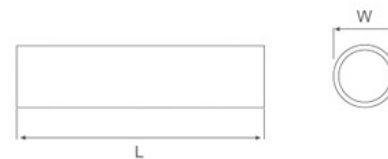

T=2.5

L长度mm	W	米重kg/m	重量kg
3000	25	0.486	2.5