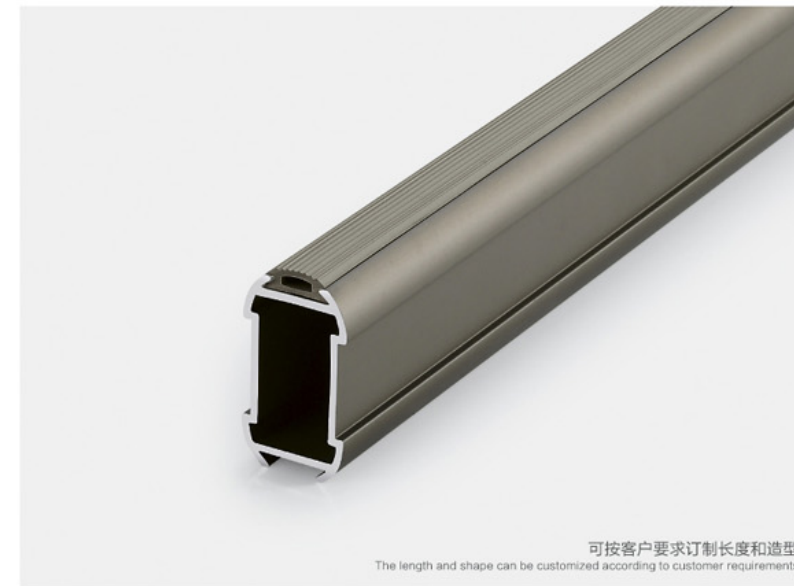

可按客户要求订制长度和造型
The length and shape can be customized according to customer requirements

型号
Model YL-F0011

产品名称
Name 衣通
Wardrobe tube

材质
Material 铝合金
Aluminum alloy

表面处理
Finish 哑金 古铜金 喷砂铁灰 哑黑

可选壁厚 T=0.8 / 1.0 / 1.2

T=1.2

L长度mm	W	H	米重kg/m	重量kg
3000	18	32	0.331	0.993