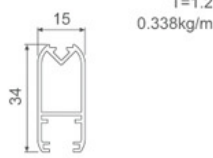

YL-F0021

T=1.2
0.338kg/m