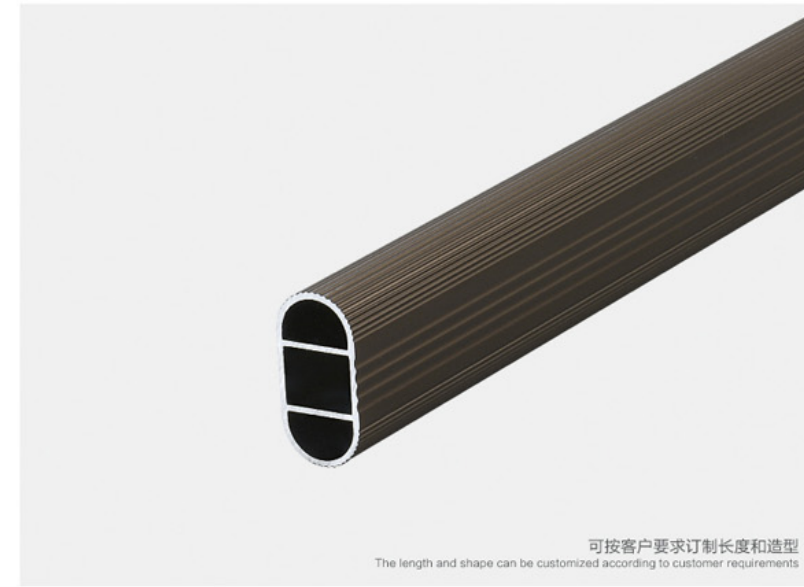

型号 Model	YL-F0025			
产品名称 Name	衣通 Wardrobe tube			
材质 Material	铝合金 Aluminum alloy			
表面处理 Finish				
	哑金	古铜金	喷砂铁灰	哑黑

可选壁厚 T=0.8 / 1.2 / 1.4

T=0.8

L长度mm	W	H	米重kg/m	重量kg
3000	15	29.5	0.220	0.8