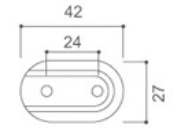

T=1.4

产品名称
Name **YL-F0030 衣通座**

材质
Material 锌合金
Zinc alloy

表面处理
Finish    

T=0.8

产品名称
Name **YL-F0031 衣通座**

材质
Material 锌合金
Zinc alloy

表面处理
Finish    