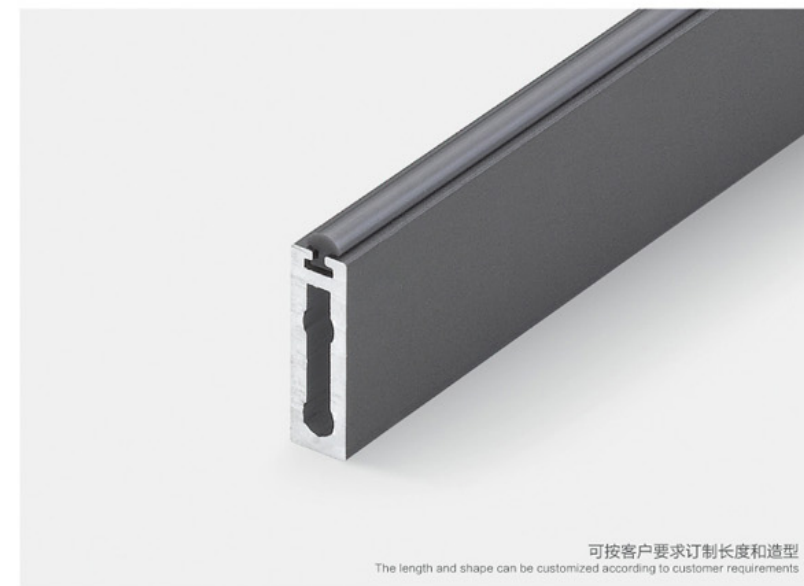

型号 Model	YL-F0027			
产品名称 Name	衣通 Wardrobe tube			
材质 Material	铝合金 Aluminum alloy			
表面处理 Finish				
	哑金	古铜金	喷砂铁灰	哑黑

可选壁厚 T=0.9 / 1.2 / 1.8 / 2.0 / 2.5

T=2.0

L长度mm	W	H	米重kg/m	重量kg
3000	9	30	0.450	2.0