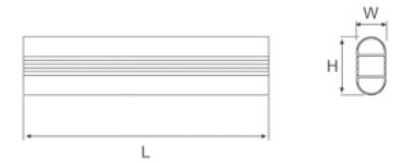

T=0.8

L长度mm	W	H	米重kg/m	重量kg
3000	15	29.5	0.220	0.8