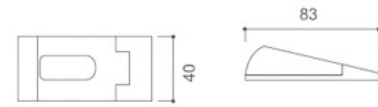

材质
Material 锌合金
Zinc alloy

表面处理
Finish

T=1.2

产品名称
Name **YL-F0029 心形衣通座**