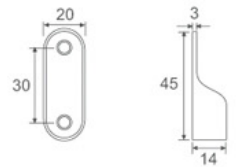

材质
Material 锌合金
Zinc alloy

表面处理
Finish

T=1.1

产品名称
Name **YL-F0032 圆形款衣通座**