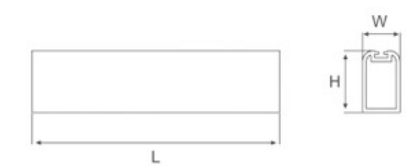

T=1.8

L长度mm	W	H	米重kg/m	重量kg
3000	17.8	29.3	0.455	1.365