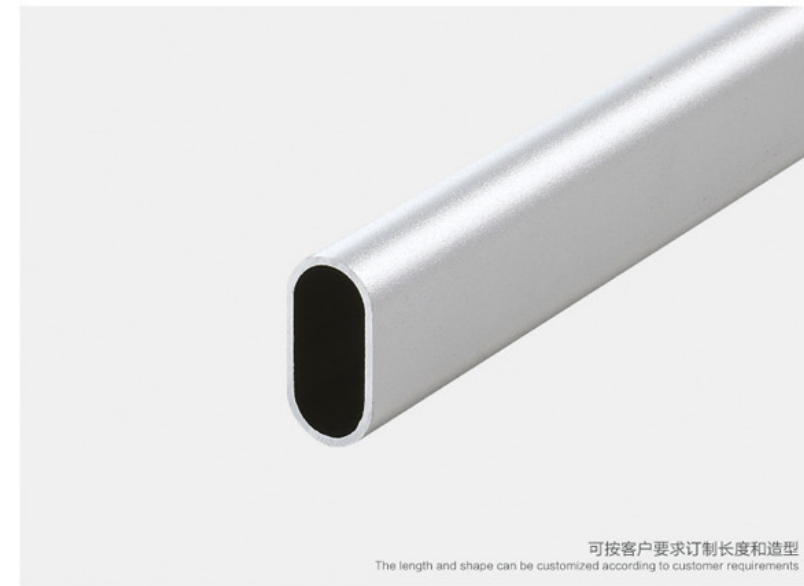

型号 Model	YL-F0024			
产品名称 Name	衣通 Wardrobe tube			
材质 Material	铝合金 Aluminum alloy			
表面处理 Finish				
	哑金	古铜金	喷砂铁灰	哑黑

可选壁厚 T=0.9 / 1.2 / 1.8 / 2.0 / 2.5

T=2.5

L长度mm	W	米重kg/m	重量kg
3000	25	0.486	2.5

型号 Model	YL-F0025			
产品名称 Name	衣通 Wardrobe tube			
材质 Material	铝合金 Aluminum alloy			
表面处理 Finish				
	哑金	古铜金	喷砂铁灰	哑黑

可选壁厚 T=0.8 / 1.2 / 1.4

T=0.8

L长度mm	W	H	米重kg/m	重量kg
3000	15	29.5	0.220	0.8

型号 Model	YL-F0026			
产品名称 Name	衣通 Wardrobe tube			
材质 Material	铝合金 Aluminum alloy			
表面处理 Finish				
	哑金	古铜金	喷砂铁灰	哑黑

可选壁厚 T=1.0 / 1.1 / 1.3 / 1.5 / 1.9