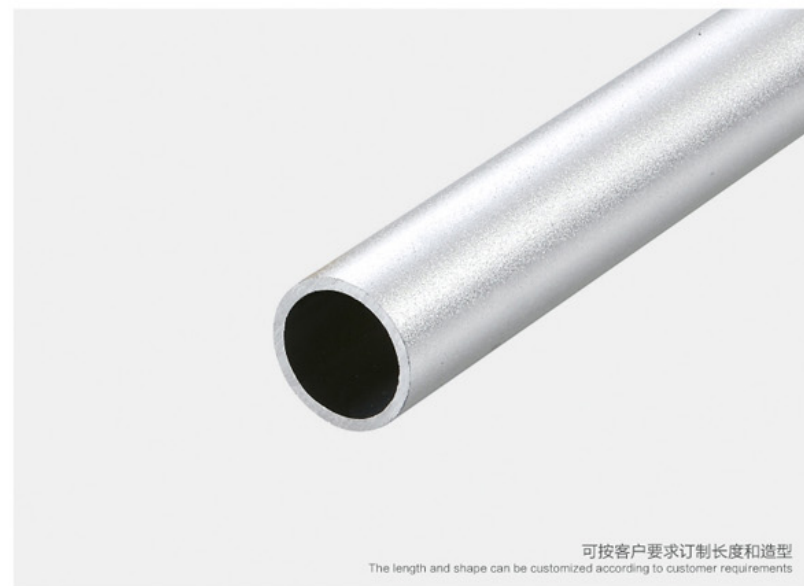

T=1.0

L长度mm	W	H	米重kg/m	重量kg
3000	20.5	28.4	0.240	1.0

型号 Model	YL-F0023			
产品名称 Name	衣通 Wardrobe tube			
材质 Material	铝合金 Aluminum alloy			
表面处理 Finish				
	哑金	古铜金	喷砂铁灰	哑黑

可选壁厚 T=0.9 / 1.0 / 1.2

T=0.9

L长度mm	W	H	米重kg/m	重量kg
3000	14.8	26.9	0.177	0.9

型号 Model	YL-F0024			
产品名称 Name	衣通 Wardrobe tube			
材质 Material	铝合金 Aluminum alloy			
表面处理 Finish				
	哑金	古铜金	喷砂铁灰	哑黑

可选壁厚 T=0.9 / 1.2 / 1.8 / 2.0 / 2.5

T=2.5

L长度mm	W	米重kg/m	重量kg
3000	25	0.486	2.5

型号 Model	YL-F0025			
产品名称 Name	衣通 Wardrobe tube			
材质 Material	铝合金 Aluminum alloy			
表面处理 Finish				
	哑金	古铜金	喷砂铁灰	哑黑