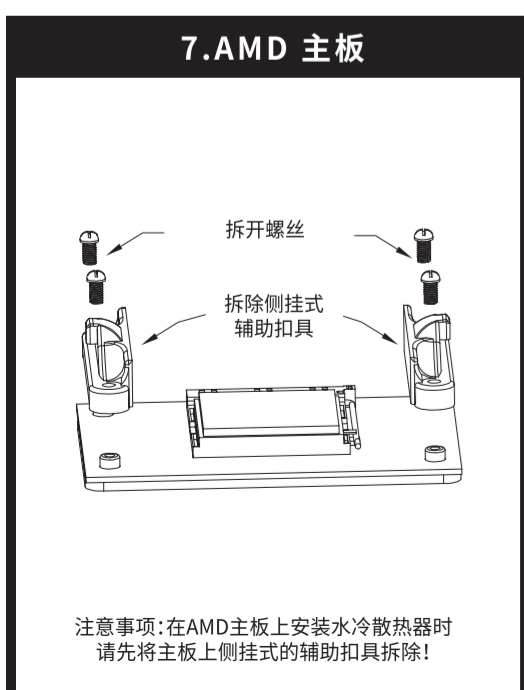

## WATER-COOLING

产品使用说明

版本号: L003

<b>1</b>  散热器主体	<b>2</b>  Intel安装扣具	<b>3</b>  AMD安装扣具
<b>4</b>  安装螺母	<b>5</b>  硅脂刷	<b>6</b>  导热硅脂
<b>7</b>  安装底板	<b>8</b>  Intel 17XX 底板支撑柱	<b>9</b>  AMD安装螺杆
<b>10</b>  机箱螺丝	<b>11</b>  Intel 115X / 1200 底板支撑柱	