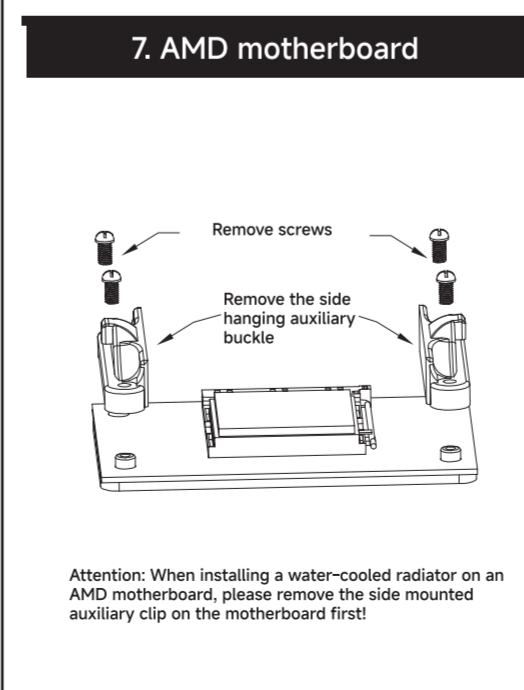

## WATER-COOLING

产品使用说明

版本号: L003

<b>1</b>  散热器主体	<b>2</b>  Intel安装扣具	<b>3</b>  AMD安装扣具
<b>4</b>  安装螺母	<b>5</b>  硅脂刷	<b>6</b>  导热硅脂
<b>7</b>  安装底板	<b>8</b>  Intel 17XX 底板支撑柱	<b>9</b>  AMD安装螺杆
<b>10</b>  机箱螺丝	<b>11</b>  Intel 115X / 1200 底板支撑柱	