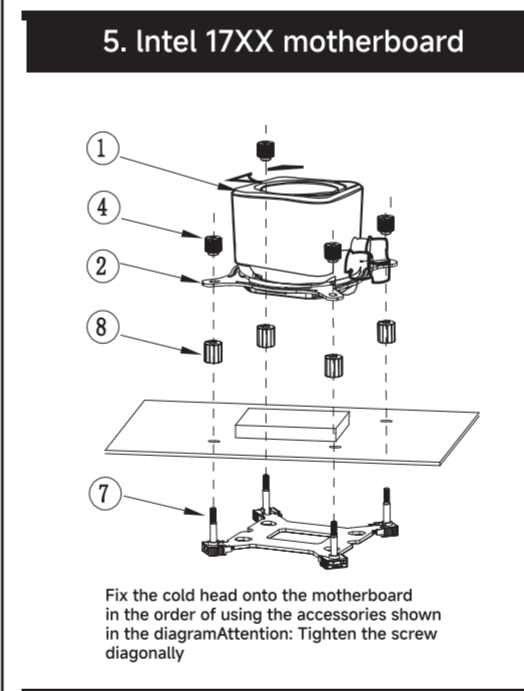

## WATER-COOLING

产品使用说明

版本号: L003

<b>1</b>  散热器主体	<b>2</b>  Intel安装扣具	<b>3</b>  AMD安装扣具
<b>4</b>  安装螺母	<b>5</b>  硅脂刷	<b>6</b>  导热硅脂
<b>7</b>  安装底板	<b>8</b>  Intel 17XX 底板支撑柱	<b>9</b>  AMD安装螺杆
<b>10</b>  机箱螺丝	<b>11</b>  Intel 115X / 1200 底板支撑柱	