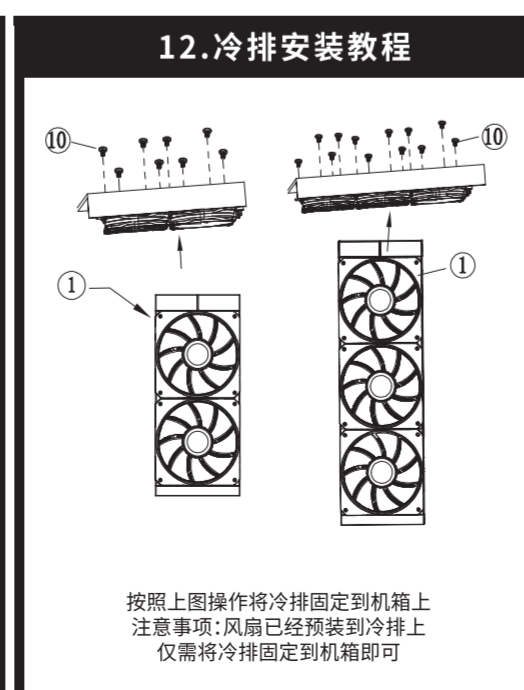

## WATER-COOLING

产品使用说明

版本号: L003

<b>1</b>  散热器主体	<b>2</b>  Intel安装扣具	<b>3</b>  AMD安装扣具
<b>4</b>  安装螺母	<b>5</b>  硅脂刷	<b>6</b>  导热硅脂
<b>7</b>  安装底板	<b>8</b>  Intel 17XX 底板支撑柱	<b>9</b>  AMD安装螺杆
<b>10</b>  机箱螺丝	<b>11</b>  Intel 115X / 1200 底板支撑柱	