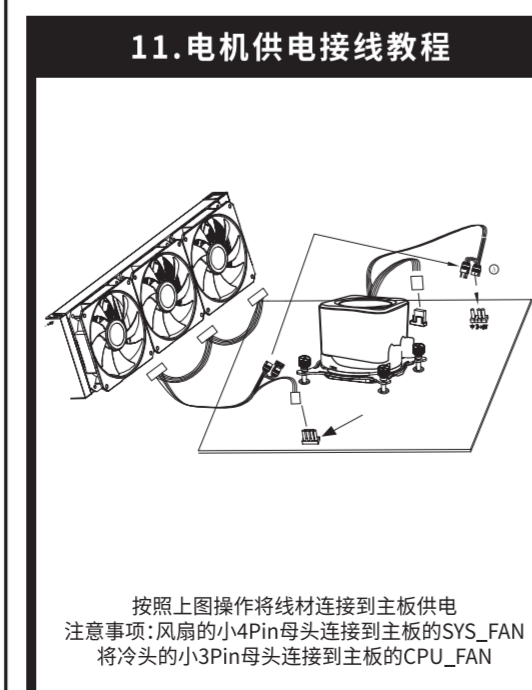

## WATER-COOLING

产品使用说明

版本号: L003

<b>1</b>  散热器主体	<b>2</b>  Intel安装扣具	<b>3</b>  AMD安装扣具
<b>4</b>  安装螺母	<b>5</b>  硅脂刷	<b>6</b>  导热硅脂
<b>7</b>  安装底板	<b>8</b>  Intel 17XX 底板支撑柱	<b>9</b>  AMD安装螺杆
<b>10</b>  机箱螺丝	<b>11</b>  Intel 115X / 1200 底板支撑柱	