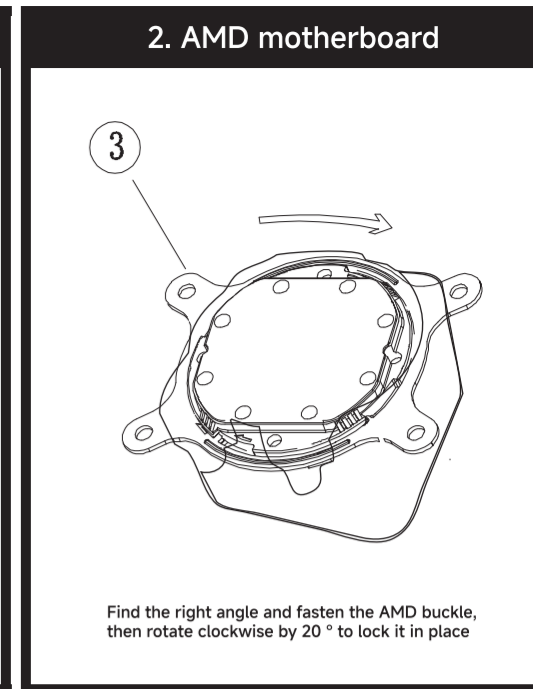

## WATER-COOLING

产品使用说明

版本号: L003

<b>1</b>  散热器主体	<b>2</b>  Intel安装扣具	<b>3</b>  AMD安装扣具
<b>4</b>  安装螺母	<b>5</b>  硅脂刷	<b>6</b>  导热硅脂
<b>7</b>  安装底板	<b>8</b>  Intel 17XX 底板支撑柱	<b>9</b>  AMD安装螺杆
<b>10</b>  机箱螺丝	<b>11</b>  Intel 115X / 1200 底板支撑柱	