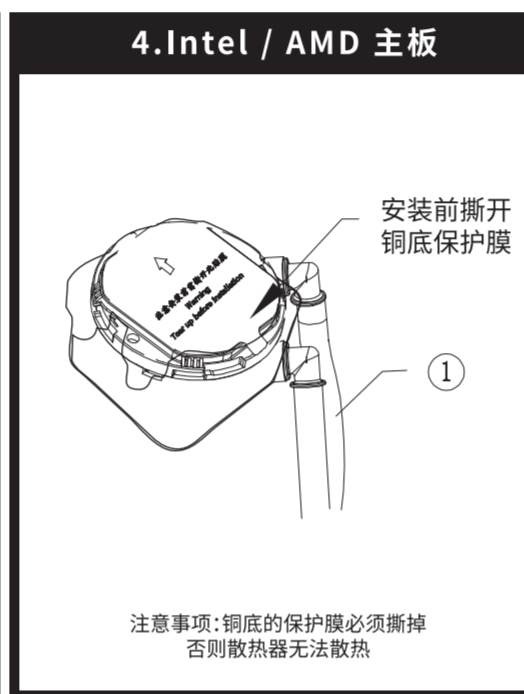

## WATER-COOLING

产品使用说明

版本号: L003

<b>1</b>  散热器主体	<b>2</b>  Intel安装扣具	<b>3</b>  AMD安装扣具
<b>4</b>  安装螺母	<b>5</b>  硅脂刷	<b>6</b>  导热硅脂
<b>7</b>  安装底板	<b>8</b>  Intel 17XX 底板支撑柱	<b>9</b>  AMD安装螺杆
<b>10</b>  机箱螺丝	<b>11</b>  Intel 115X / 1200 底板支撑柱	