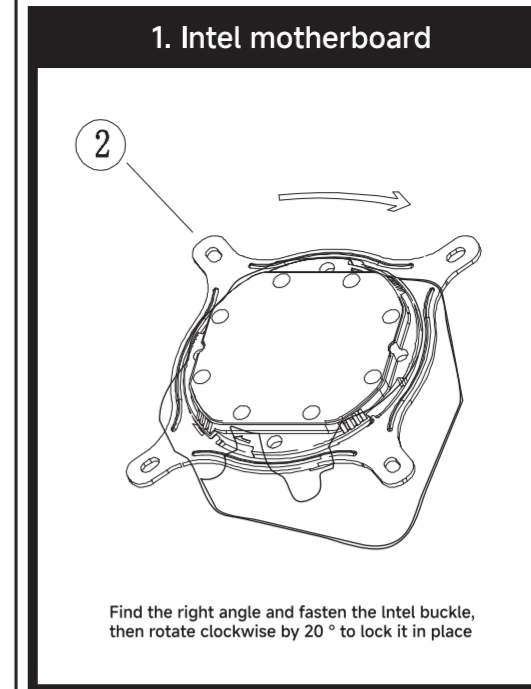

## WATER-COOLING

产品使用说明

版本号: L003

<b>1</b>  散热器主体	<b>2</b>  Intel安装扣具	<b>3</b>  AMD安装扣具
<b>4</b>  安装螺母	<b>5</b>  硅脂刷	<b>6</b>  导热硅脂
<b>7</b>  安装底板	<b>8</b>  Intel 17XX 底板支撑柱	<b>9</b>  AMD安装螺杆
<b>10</b>  机箱螺丝	<b>11</b>  Intel 115X / 1200 底板支撑柱	