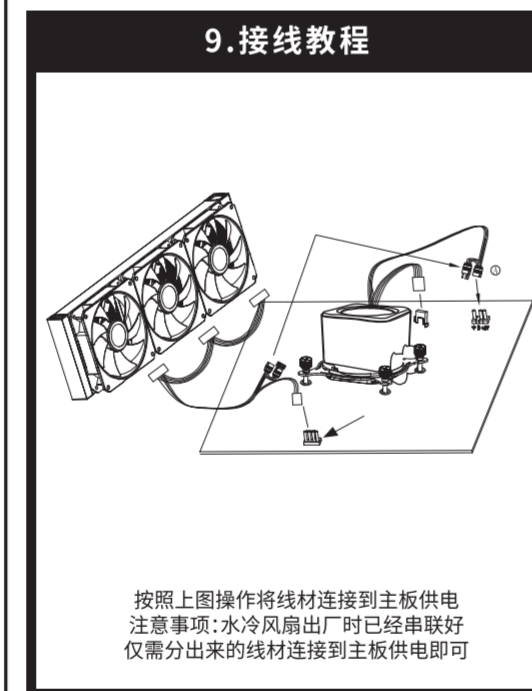

## WATER-COOLING

产品使用说明

版本号: L003

<b>1</b>  散热器主体	<b>2</b>  Intel安装扣具	<b>3</b>  AMD安装扣具
<b>4</b>  安装螺母	<b>5</b>  硅脂刷	<b>6</b>  导热硅脂
<b>7</b>  安装底板	<b>8</b>  Intel 17XX 底板支撑柱	<b>9</b>  AMD安装螺杆
<b>10</b>  机箱螺丝	<b>11</b>  Intel 115X / 1200 底板支撑柱	