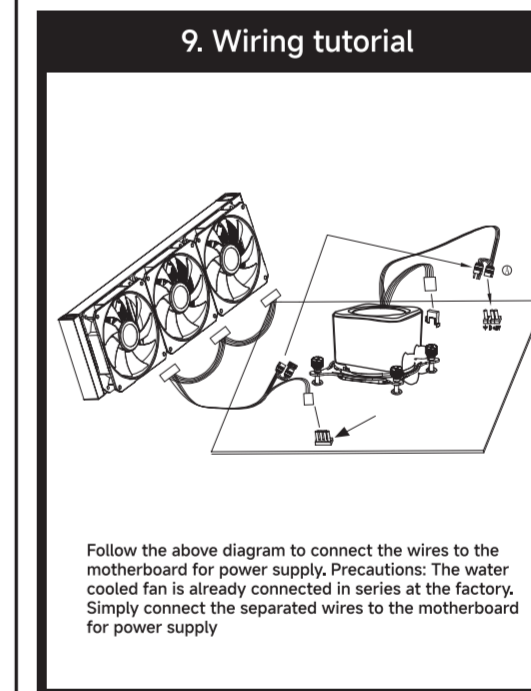

## WATER-COOLING

产品使用说明

版本号: L003

<b>1</b>  散热器主体	<b>2</b>  Intel安装扣具	<b>3</b>  AMD安装扣具
<b>4</b>  安装螺母	<b>5</b>  硅脂刷	<b>6</b>  导热硅脂
<b>7</b>  安装底板	<b>8</b>  Intel 17XX 底板支撑柱	<b>9</b>  AMD安装螺杆
<b>10</b>  机箱螺丝	<b>11</b>  Intel 115X / 1200 底板支撑柱	