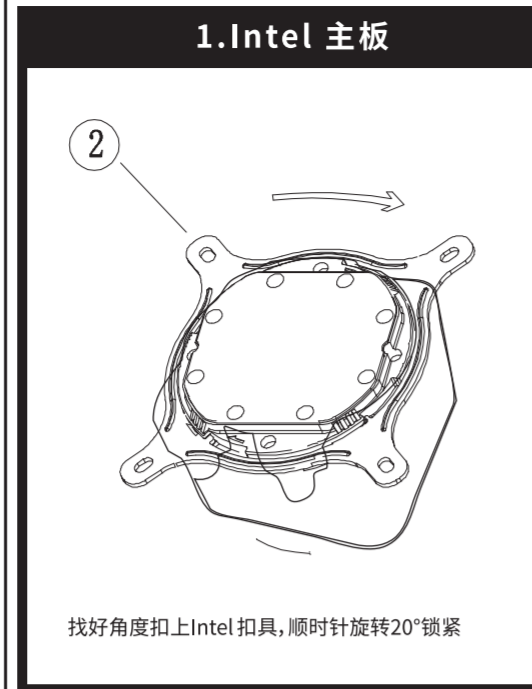

## WATER-COOLING

产品使用说明

版本号: L003

<b>1</b>  散热器主体	<b>2</b>  Intel安装扣具	<b>3</b>  AMD安装扣具
<b>4</b>  安装螺母	<b>5</b>  硅脂刷	<b>6</b>  导热硅脂
<b>7</b>  安装底板	<b>8</b>  Intel 17XX 底板支撑柱	<b>9</b>  AMD安装螺杆
<b>10</b>  机箱螺丝	<b>11</b>  Intel 115X / 1200 底板支撑柱	