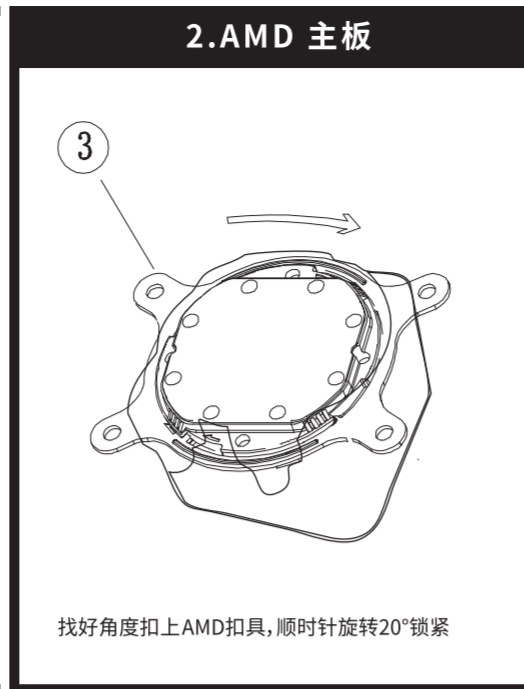

## WATER-COOLING

产品使用说明

版本号: L003

<b>1</b>  散热器主体	<b>2</b>  Intel安装扣具	<b>3</b>  AMD安装扣具
<b>4</b>  安装螺母	<b>5</b>  硅脂刷	<b>6</b>  导热硅脂
<b>7</b>  安装底板	<b>8</b>  Intel 17XX 底板支撑柱	<b>9</b>  AMD安装螺杆
<b>10</b>  机箱螺丝	<b>11</b>  Intel 115X / 1200 底板支撑柱	