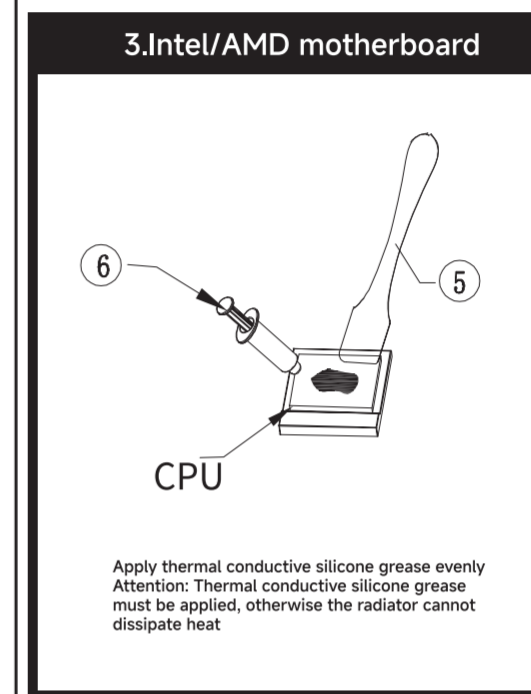

## WATER-COOLING

产品使用说明

版本号: L003

<b>1</b>  散热器主体	<b>2</b>  Intel安装扣具	<b>3</b>  AMD安装扣具
<b>4</b>  安装螺母	<b>5</b>  硅脂刷	<b>6</b>  导热硅脂
<b>7</b>  安装底板	<b>8</b>  Intel 17XX 底板支撑柱	<b>9</b>  AMD安装螺杆
<b>10</b>  机箱螺丝	<b>11</b>  Intel 115X / 1200 底板支撑柱	