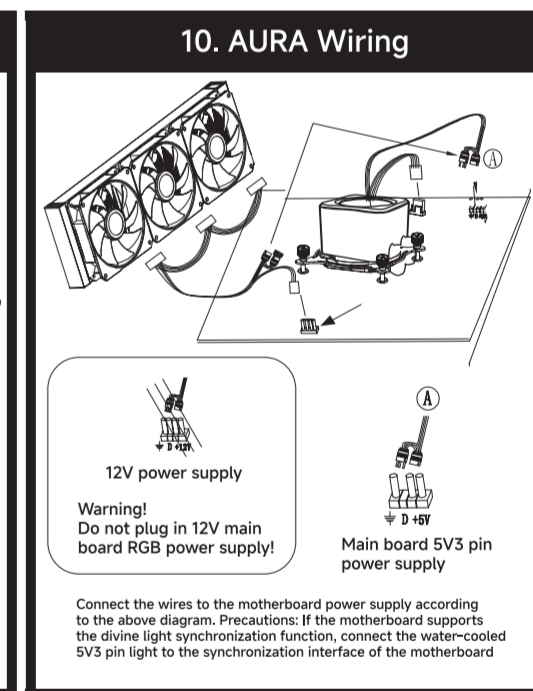

## WATER-COOLING

产品使用说明

版本号: L003

<b>1</b>  散热器主体	<b>2</b>  Intel安装扣具	<b>3</b>  AMD安装扣具
<b>4</b>  安装螺母	<b>5</b>  硅脂刷	<b>6</b>  导热硅脂
<b>7</b>  安装底板	<b>8</b>  Intel 17XX 底板支撑柱	<b>9</b>  AMD安装螺杆
<b>10</b>  机箱螺丝	<b>11</b>  Intel 115X / 1200 底板支撑柱	