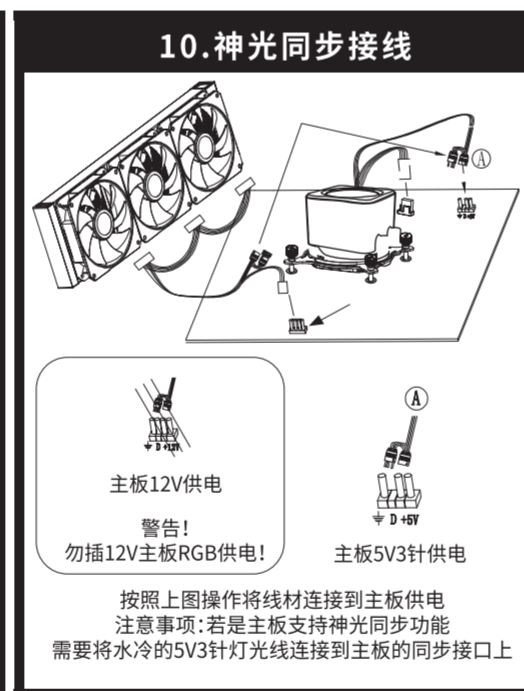

## WATER-COOLING

产品使用说明

版本号: L003

<b>1</b>  散热器主体	<b>2</b>  Intel安装扣具	<b>3</b>  AMD安装扣具
<b>4</b>  安装螺母	<b>5</b>  硅脂刷	<b>6</b>  导热硅脂
<b>7</b>  安装底板	<b>8</b>  Intel 17XX 底板支撑柱	<b>9</b>  AMD安装螺杆
<b>10</b>  机箱螺丝	<b>11</b>  Intel 115X / 1200 底板支撑柱	