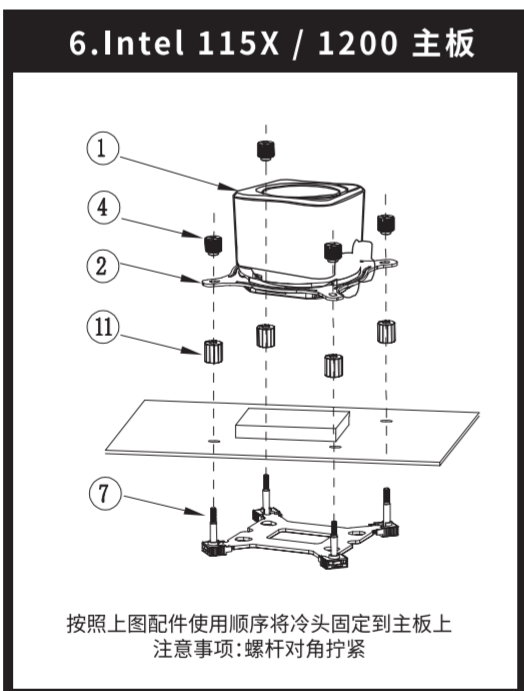

## WATER-COOLING

产品使用说明

版本号: L003

<b>1</b>  散热器主体	<b>2</b>  Intel安装扣具	<b>3</b>  AMD安装扣具
<b>4</b>  安装螺母	<b>5</b>  硅脂刷	<b>6</b>  导热硅脂
<b>7</b>  安装底板	<b>8</b>  Intel 17XX 底板支撑柱	<b>9</b>  AMD安装螺杆
<b>10</b>  机箱螺丝	<b>11</b>  Intel 115X / 1200 底板支撑柱	