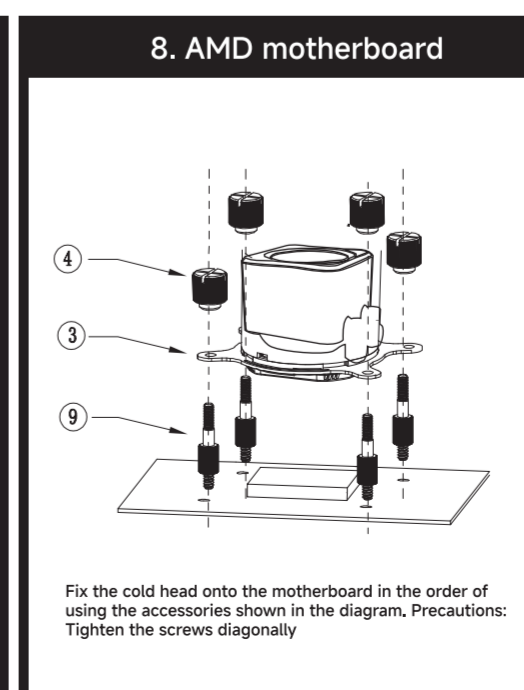

## WATER-COOLING

产品使用说明

版本号: L003

<b>1</b>  散热器主体	<b>2</b>  Intel安装扣具	<b>3</b>  AMD安装扣具
<b>4</b>  安装螺母	<b>5</b>  硅脂刷	<b>6</b>  导热硅脂
<b>7</b>  安装底板	<b>8</b>  Intel 17XX 底板支撑柱	<b>9</b>  AMD安装螺杆
<b>10</b>  机箱螺丝	<b>11</b>  Intel 115X / 1200 底板支撑柱	