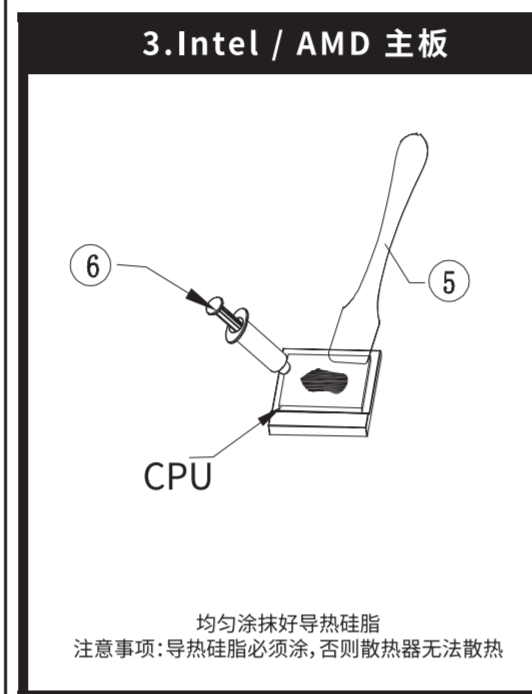

## WATER-COOLING

产品使用说明

版本号: L003

<b>1</b>  散热器主体	<b>2</b>  Intel安装扣具	<b>3</b>  AMD安装扣具
<b>4</b>  安装螺母	<b>5</b>  硅脂刷	<b>6</b>  导热硅脂
<b>7</b>  安装底板	<b>8</b>  Intel 17XX 底板支撑柱	<b>9</b>  AMD安装螺杆
<b>10</b>  机箱螺丝	<b>11</b>  Intel 115X / 1200 底板支撑柱	