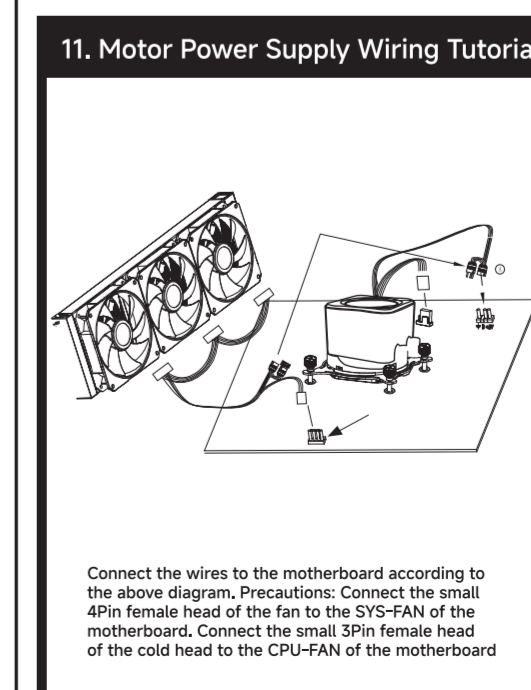

## WATER-COOLING

产品使用说明

版本号: L003

<b>1</b>  散热器主体	<b>2</b>  Intel安装扣具	<b>3</b>  AMD安装扣具
<b>4</b>  安装螺母	<b>5</b>  硅脂刷	<b>6</b>  导热硅脂
<b>7</b>  安装底板	<b>8</b>  Intel 17XX 底板支撑柱	<b>9</b>  AMD安装螺杆
<b>10</b>  机箱螺丝	<b>11</b>  Intel 115X / 1200 底板支撑柱	