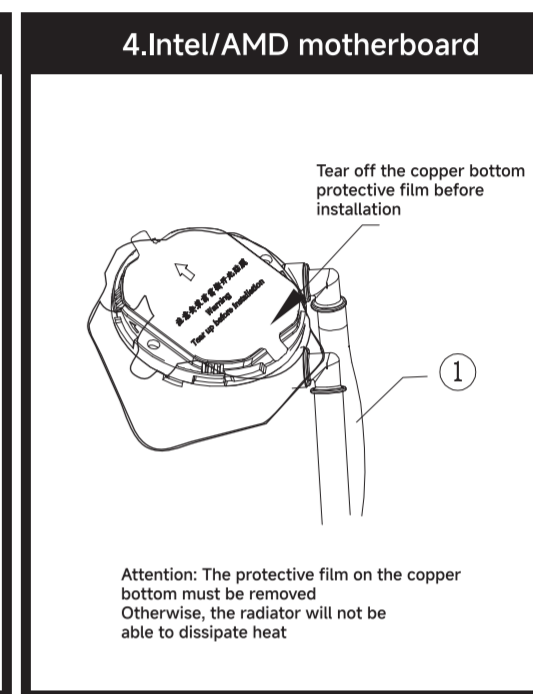

## WATER-COOLING

产品使用说明

版本号: L003

<b>1</b>  散热器主体	<b>2</b>  Intel安装扣具	<b>3</b>  AMD安装扣具
<b>4</b>  安装螺母	<b>5</b>  硅脂刷	<b>6</b>  导热硅脂
<b>7</b>  安装底板	<b>8</b>  Intel 17XX 底板支撑柱	<b>9</b>  AMD安装螺杆
<b>10</b>  机箱螺丝	<b>11</b>  Intel 115X / 1200 底板支撑柱	