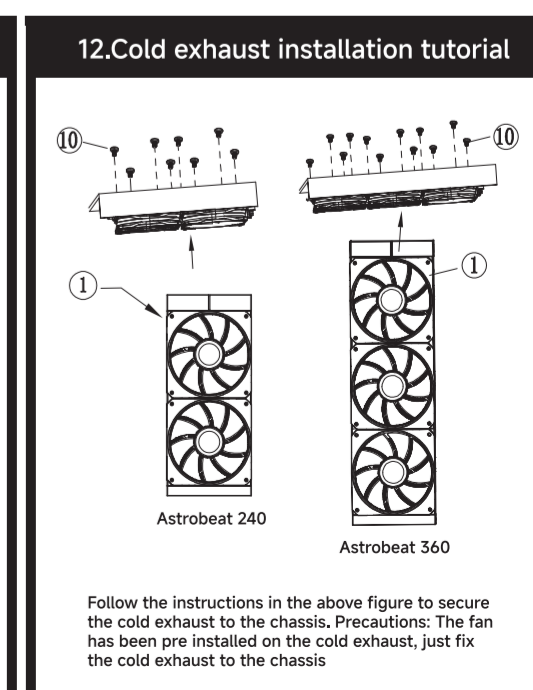

## WATER-COOLING

产品使用说明

版本号: L003

<b>1</b>  散热器主体	<b>2</b>  Intel安装扣具	<b>3</b>  AMD安装扣具
<b>4</b>  安装螺母	<b>5</b>  硅脂刷	<b>6</b>  导热硅脂
<b>7</b>  安装底板	<b>8</b>  Intel 17XX 底板支撑柱	<b>9</b>  AMD安装螺杆
<b>10</b>  机箱螺丝	<b>11</b>  Intel 115X / 1200 底板支撑柱	