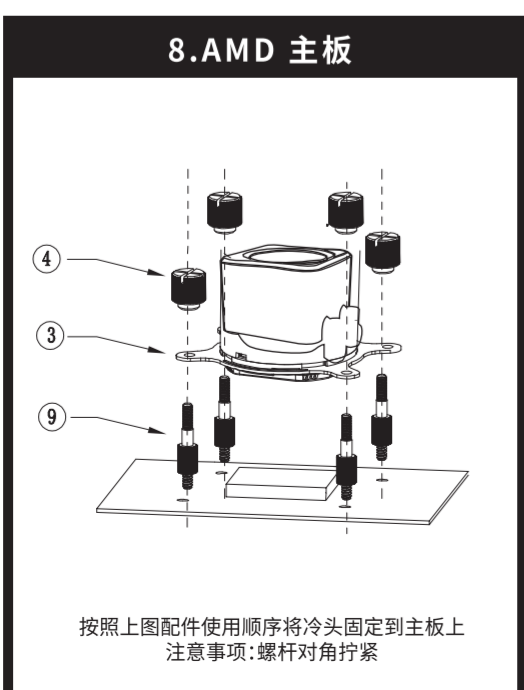

## WATER-COOLING

产品使用说明

版本号: L003

<b>1</b>  散热器主体	<b>2</b>  Intel安装扣具	<b>3</b>  AMD安装扣具
<b>4</b>  安装螺母	<b>5</b>  硅脂刷	<b>6</b>  导热硅脂
<b>7</b>  安装底板	<b>8</b>  Intel 17XX 底板支撑柱	<b>9</b>  AMD安装螺杆
<b>10</b>  机箱螺丝	<b>11</b>  Intel 115X / 1200 底板支撑柱	