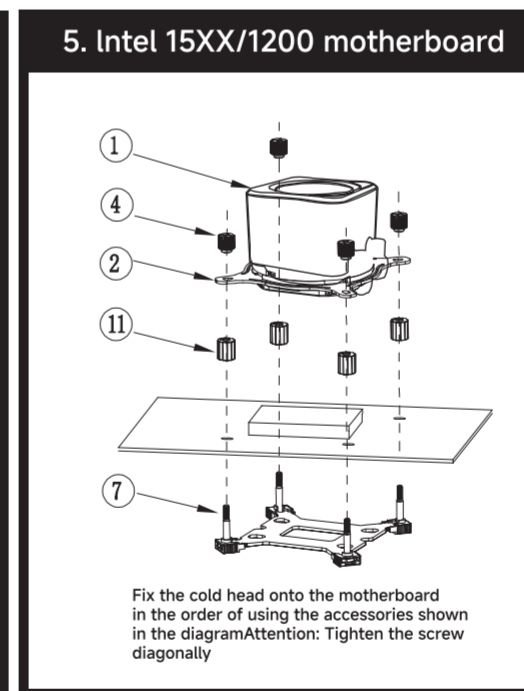

## WATER-COOLING

产品使用说明

版本号: L003

<b>1</b>  散热器主体	<b>2</b>  Intel安装扣具	<b>3</b>  AMD安装扣具
<b>4</b>  安装螺母	<b>5</b>  硅脂刷	<b>6</b>  导热硅脂
<b>7</b>  安装底板	<b>8</b>  Intel 17XX 底板支撑柱	<b>9</b>  AMD安装螺杆
<b>10</b>  机箱螺丝	<b>11</b>  Intel 115X / 1200 底板支撑柱	