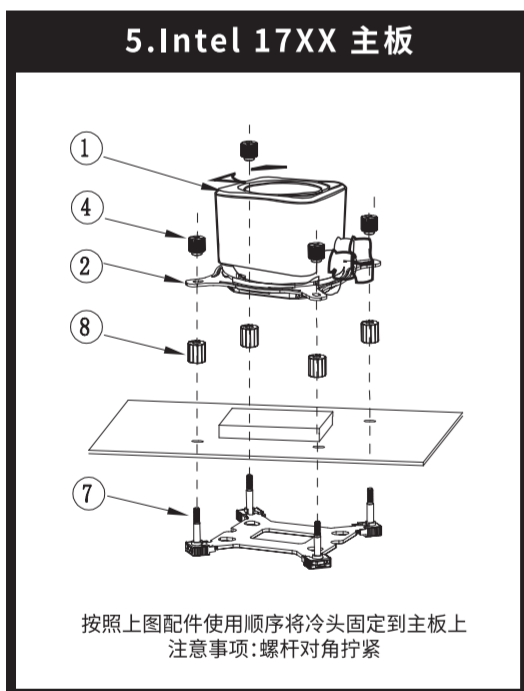

## WATER-COOLING

产品使用说明

版本号: L003

<b>1</b>  散热器主体	<b>2</b>  Intel安装扣具	<b>3</b>  AMD安装扣具
<b>4</b>  安装螺母	<b>5</b>  硅脂刷	<b>6</b>  导热硅脂
<b>7</b>  安装底板	<b>8</b>  Intel 17XX 底板支撑柱	<b>9</b>  AMD安装螺杆
<b>10</b>  机箱螺丝	<b>11</b>  Intel 115X / 1200 底板支撑柱	